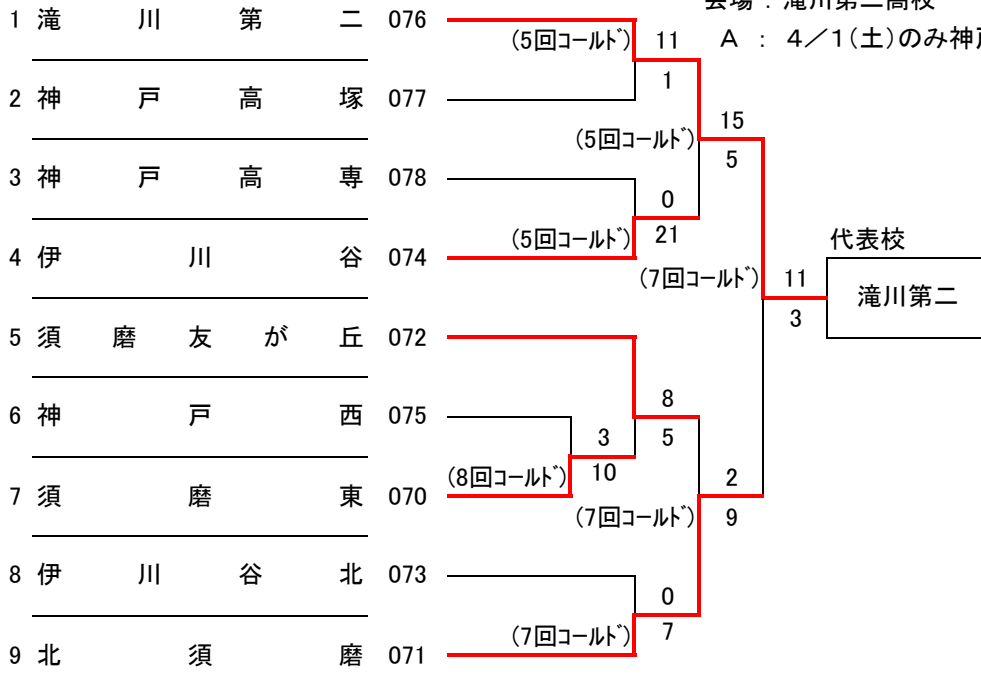

会場：神戸西・神戸国際大附・育英・滝二

	日	時	会場
A	4/1	12:30	神戸西
B	4/2	10:00	神戸国際大附
C		10:00	
E	4/4	10:00	育英
D		12:30	
G	4/6	10:00	育英
F		12:30	
H	4/9	10:00	滝川第二

平成18年度春季高校野球 西神地区大会

会場：滝川第二高校

A : 4/1(土)のみ神戸西高校

平成18年度春季高校野球 東播A地区大会

会場：明石球場

平成18年度春季高校野球 東播B地区大会

会場：高砂市野球場

予備日：4/6・13・14

平成18年度春季高校野球 北播地区大会

平成18年度春季高校野球 東姫路地区大会

平成18年度春季高校野球 西姫路地区大会

平成18年度春季高校野球 西播地区大会