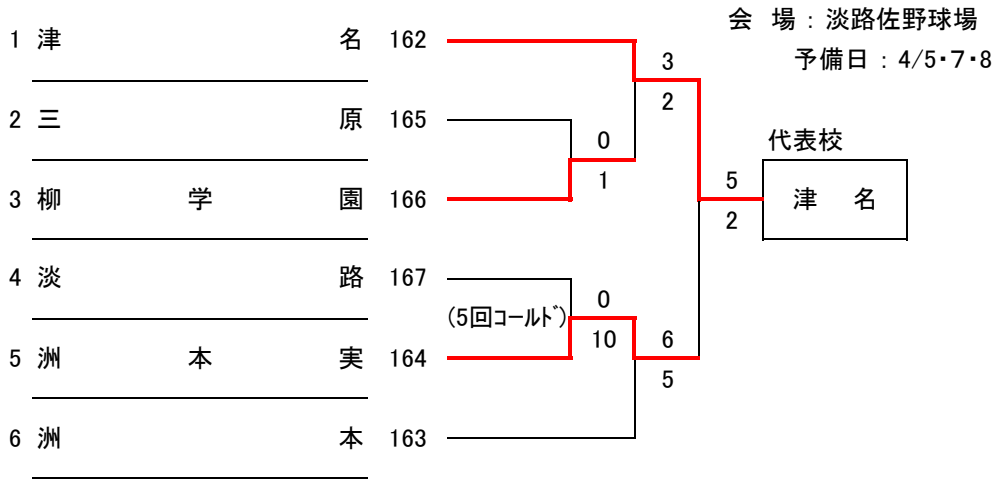

平成18年度春季高校野球 淡路地区大会