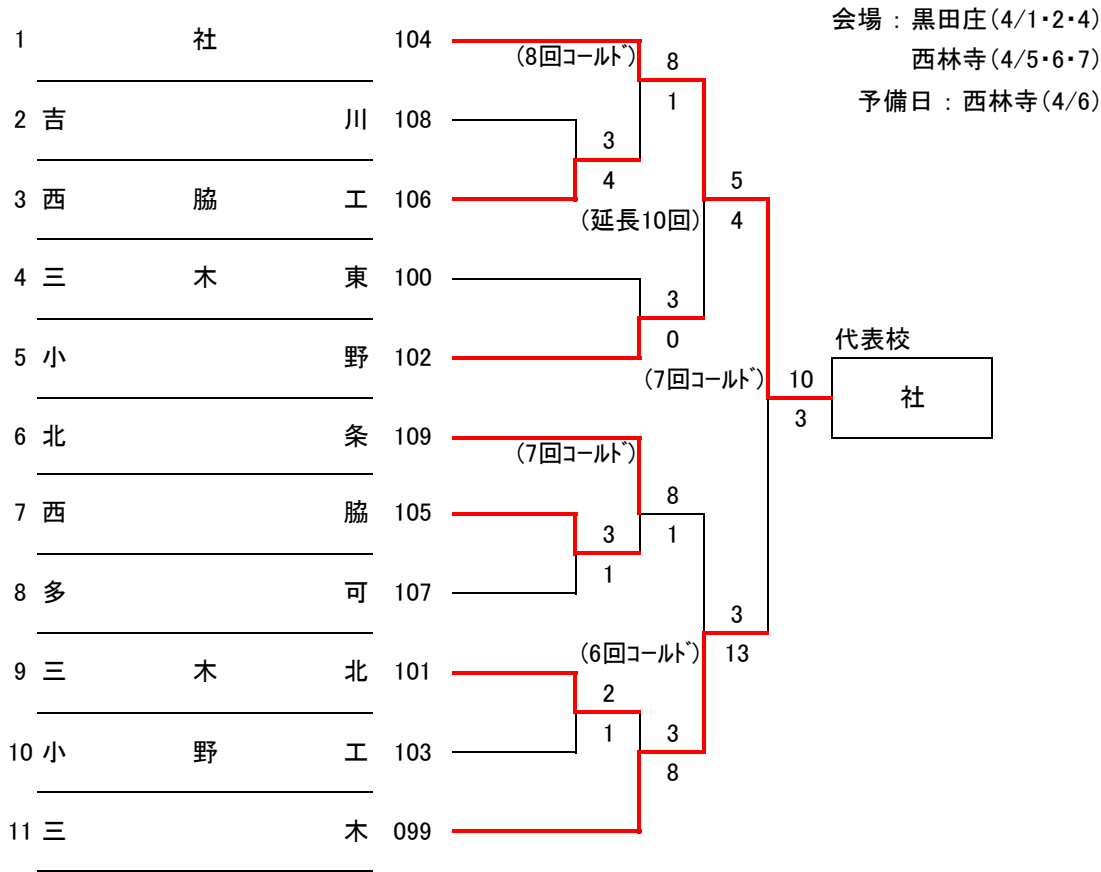

会場：神戸西・神戸国際大附・育英・滝二

	日	時	会場
A	4/1	12:30	神戸西
B	4/2	10:00	神戸国際大附
C		10:00	
E	4/4	10:00	育英
D		12:30	
G	4/6	10:00	育英
F		12:30	
H	4/9	10:00	滝川第二

平成18年度春季高校野球 西神地区大会

会場：滝川第二高校

A : 4/1(土)のみ神戸西高校

平成18年度春季高校野球 東播A地区大会

会場：明石球場

平成18年度春季高校野球 東播B地区大会

会場：高砂市野球場

予備日：4/6・13・14

平成18年度春季高校野球 北播地区大会

平成18年度春季高校野球 東姫路地区大会

平成18年度春季高校野球 西姫路地区大会

平成18年度春季高校野球 西播地区大会