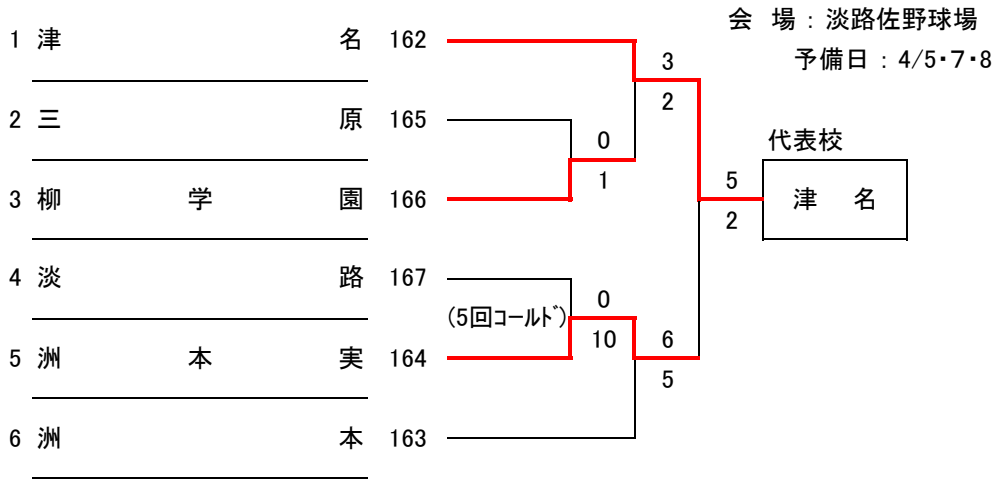

	日	時	会場
A	4/1	12:30	神戸西
B	4/2	10:00	神戸国際大附
C		10:00	
E	4/4	10:00	育英
D		12:30	
G	4/6	10:00	育英
F		12:30	
H	4/9	10:00	滝川第二

平成18年度春季高校野球 西神地区大会

会場：滝川第二高校

A : 4/1(土)のみ神戸西高校

平成18年度春季高校野球 東播A地区大会

会場：明石球場

平成18年度春季高校野球 東播B地区大会

会場：高砂市野球場

予備日：4/6・13・14

平成18年度春季高校野球 北播地区大会

平成18年度春季高校野球 東姫路地区大会

平成18年度春季高校野球 西姫路地区大会

平成18年度春季高校野球 西播地区大会

平成18年度春季高校野球 淡路地区大会

平成18年度春季高校野球 但馬地区大会