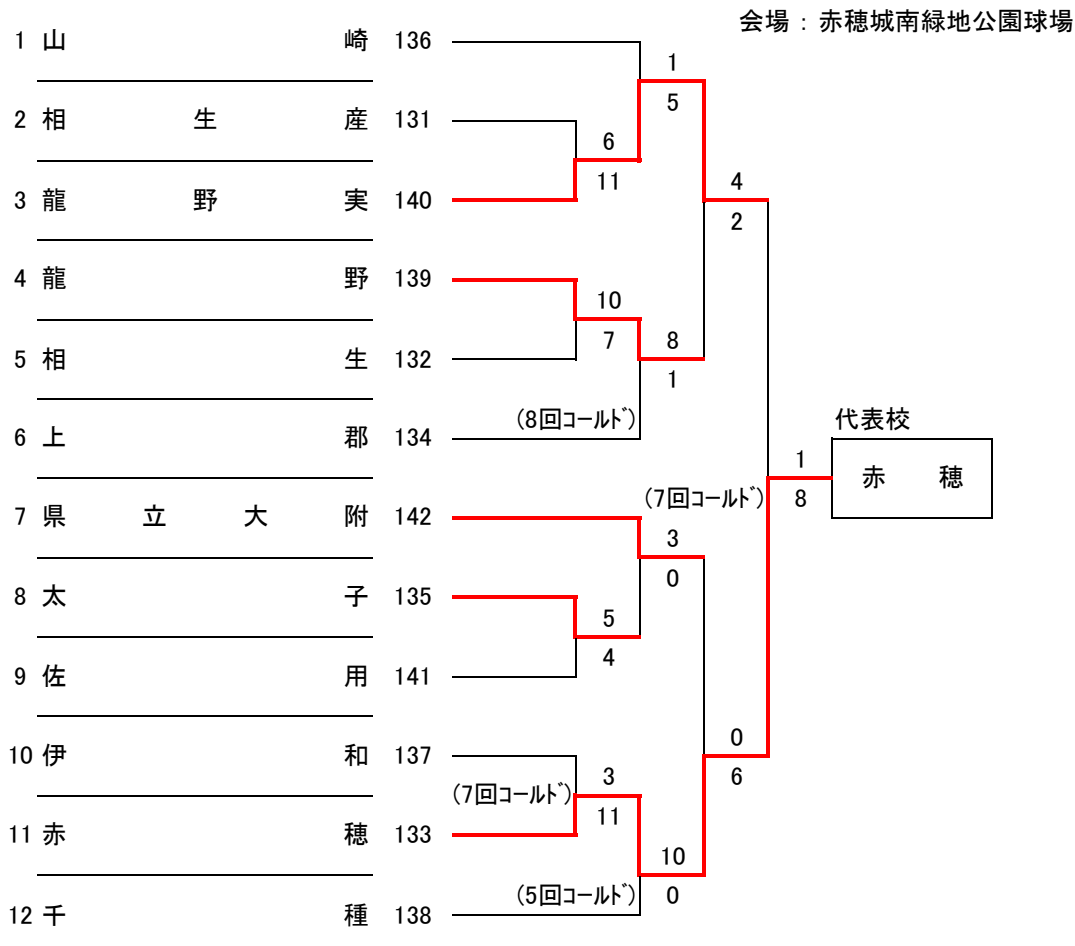

平成18年度春季高校野球 東阪神地区大会

会場：尼崎記念球場

平成18年度春季高校野球 北阪神地区大会

会場：伊丹スポーツセンター

*Gのみ：尼崎記念球場

平成18年度春季高校野球 南阪神地区大会

会場：鳴尾浜臨海公園野球場

平成18年度春季高校野球 西阪神地区大会

会場：神戸西・神戸国際大附・育英・滝二

	日	時	会場
A	4/1	12:30	神戸西
B	4/2	10:00	神戸国際大附
C		10:00	
E	4/4	10:00	育英
D		12:30	
G	4/6	10:00	育英
F		12:30	
H	4/9	10:00	滝川第二

平成18年度春季高校野球 西神地区大会

会場：滝川第二高校

A : 4/1(土)のみ神戸西高校

平成18年度春季高校野球 東播A地区大会

会場：明石球場

平成18年度春季高校野球 東播B地区大会

会場：高砂市野球場

予備日：4/6・13・14

平成18年度春季高校野球 北播地区大会

平成18年度春季高校野球 東姫路地区大会

平成18年度春季高校野球 西姫路地区大会

平成18年度春季高校野球 西播地区大会

平成18年度春季高校野球 淡路地区大会

平成18年度春季高校野球 但馬地区大会

平成18年度春季高校野球 丹有地区大会

会 場：春日スタジアム
 予備日：3/31・4/5・7(春日球場)
 4/9(三田学園グラウンド)