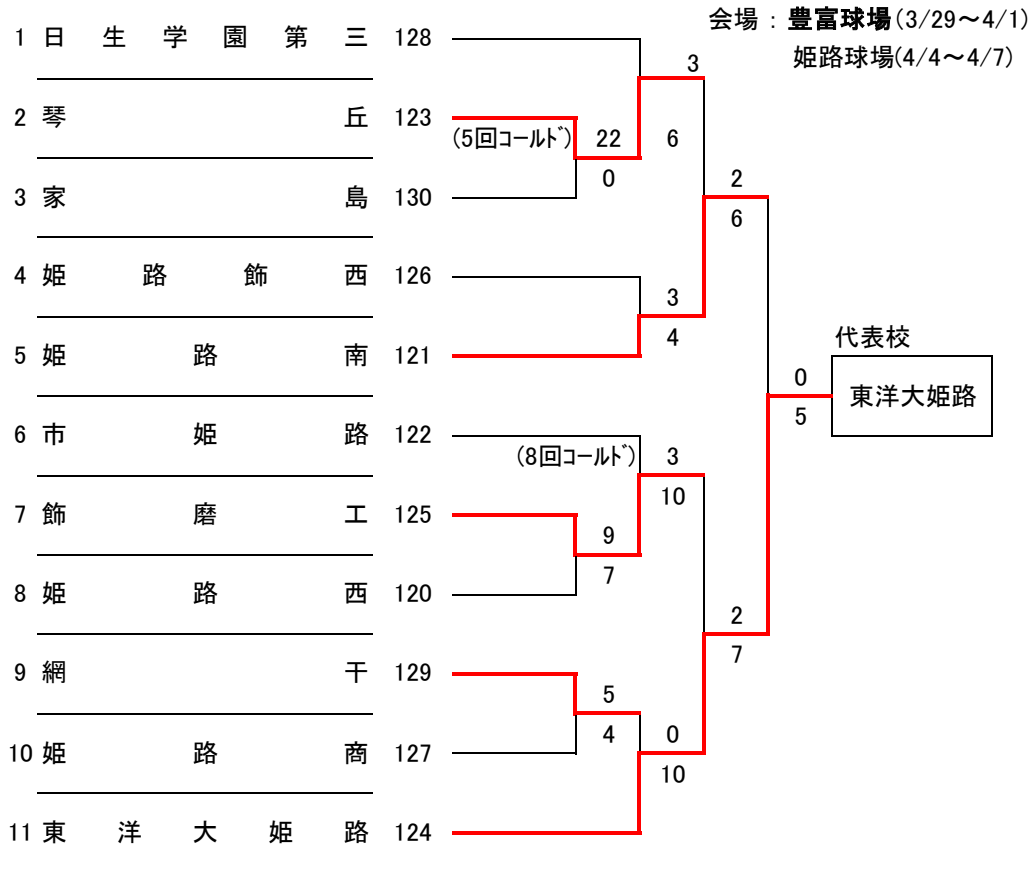

会場：神戸西・神戸国際大附・育英・滝二

	日	時	会場
A	4/1	12:30	神戸西
B	4/2	10:00	神戸国際大附
C		10:00	
E	4/4	10:00	育英
D		12:30	
G	4/6	10:00	育英
F		12:30	
H	4/9	10:00	滝川第二

平成18年度春季高校野球 西神地区大会

会場：滝川第二高校

A : 4/1(土)のみ神戸西高校

平成18年度春季高校野球 東播A地区大会

会場：明石球場

平成18年度春季高校野球 東播B地区大会

会場：高砂市野球場

予備日：4/6・13・14

平成18年度春季高校野球 北播地区大会

平成18年度春季高校野球 東姫路地区大会

平成18年度春季高校野球 西姫路地区大会

平成18年度春季高校野球 西播地区大会

平成18年度春季高校野球 淡路地区大会

平成18年度春季高校野球 但馬地区大会

平成18年度春季高校野球 丹有地区大会

会 場：春日スタジアム
 予備日：3/31・4/5・7(春日球場)
 4/9(三田学園グラウンド)