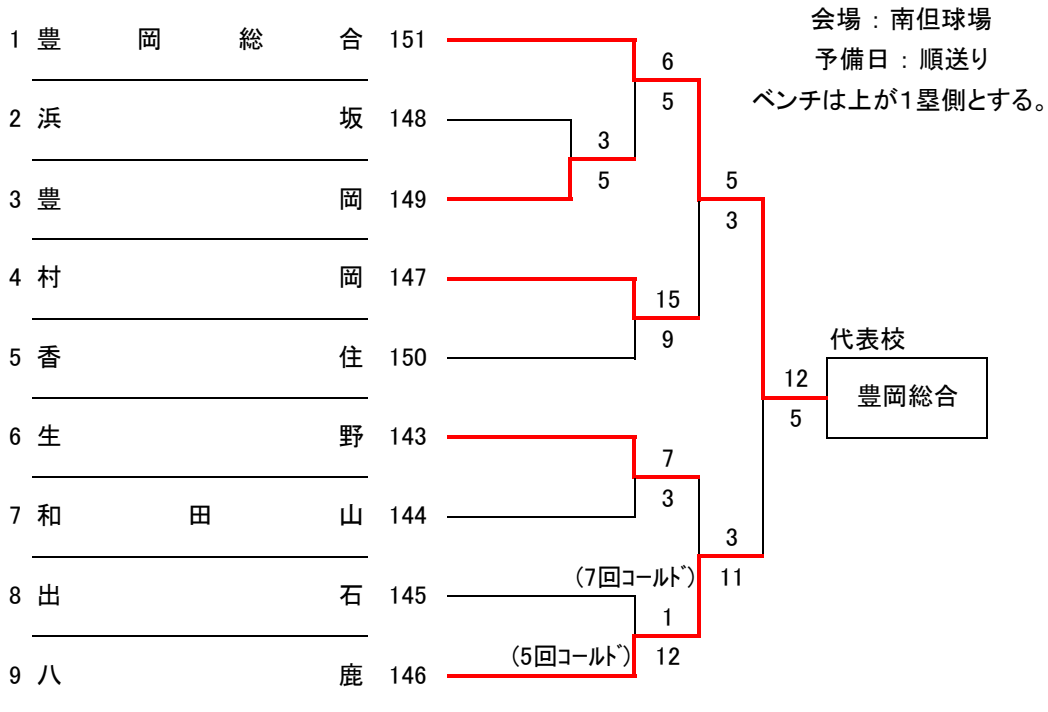

平成18年度春季高校野球 但馬地区大会