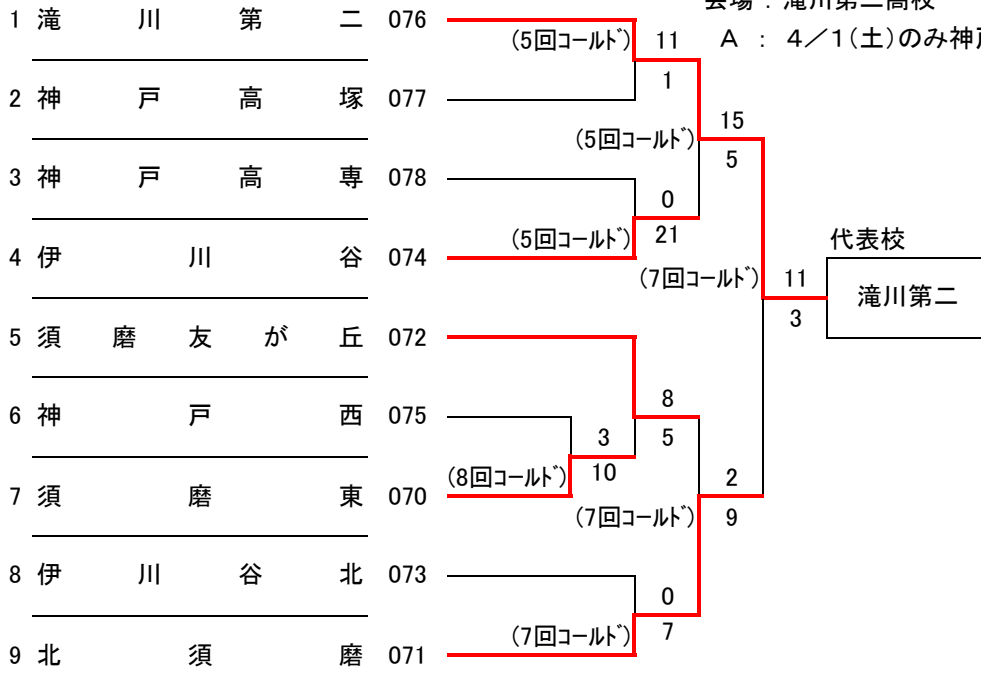

平成18年度春季高校野球 東阪神地区大会

会場：尼崎記念球場

平成18年度春季高校野球 北阪神地区大会

会場：伊丹スポーツセンター

*Gのみ：尼崎記念球場

平成18年度春季高校野球 南阪神地区大会

会場：鳴尾浜臨海公園野球場

平成18年度春季高校野球 西阪神地区大会

会場：津門中央公園野球場
4/3・7のみ鳴尾浜臨海公園野球場

平成18年度春季高校野球 東神戸地区大会

会場：神戸総合運動公園サブG

平成18年度春季高校野球 中神戸地区大会

会場：神戸総合運動公園サブG

イ：4/1(土)のみ市立神港栄G

平成18年度春季高校野球 西神戸地区大会

会場：神戸西・神戸国際大附・育英・滝二

	日	時	会場
A	4/1	12:30	神戸西
B	4/2	10:00	神戸国際大附
C		10:00	
E	4/4	10:00	育英
D		12:30	
G	4/6	10:00	育英
F		12:30	
H	4/9	10:00	滝川第二

平成18年度春季高校野球 西神地区大会

会場：滝川第二高校

A : 4/1(土)のみ神戸西高校

平成18年度春季高校野球 東播A地区大会

会場：明石球場

平成18年度春季高校野球 東播B地区大会