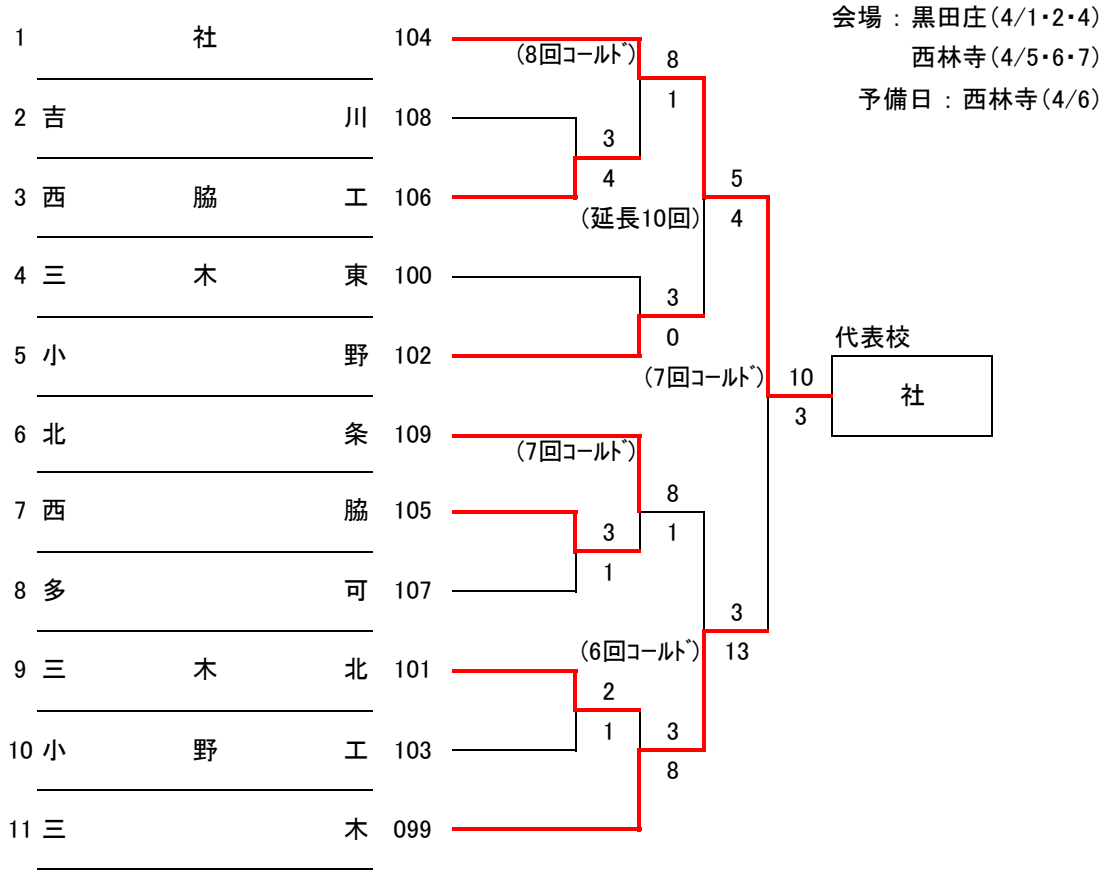

平成18年度春季高校野球 北播地区大会