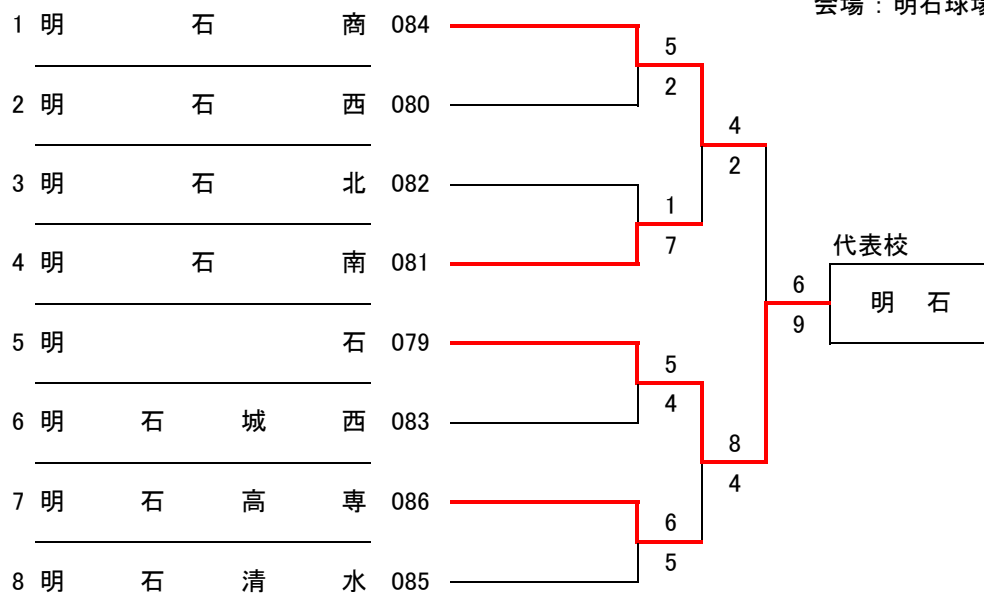

会場：神戸西・神戸国際大附・育英・滝二

	日	時	会場
A	4/1	12:30	神戸西
B	4/2	10:00	神戸国際大附
C		10:00	
E	4/4	10:00	育英
D		12:30	
G	4/6	10:00	育英
F		12:30	
H	4/9	10:00	滝川第二

平成18年度春季高校野球 西神地区大会

会場：滝川第二高校

A : 4/1(土)のみ神戸西高校

平成18年度春季高校野球 東播A地区大会

会場：明石球場

平成18年度春季高校野球 東播B地区大会

会場：高砂市野球場

予備日：4/6・13・14

平成18年度春季高校野球 北播地区大会

平成18年度春季高校野球 東姫路地区大会

平成18年度春季高校野球 西姫路地区大会

平成18年度春季高校野球 西播地区大会