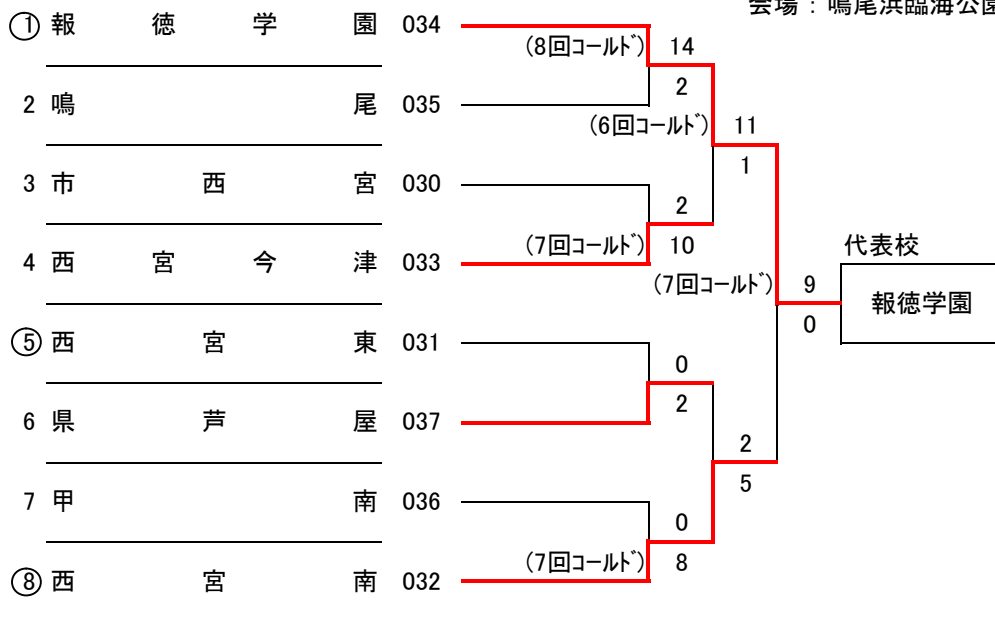

平成18年度春季高校野球 東阪神地区大会

会場：尼崎記念球場

平成18年度春季高校野球 北阪神地区大会

会場：伊丹スポーツセンター

*Gのみ：尼崎記念球場

平成18年度春季高校野球 南阪神地区大会

会場：鳴尾浜臨海公園野球場

平成18年度春季高校野球 西阪神地区大会