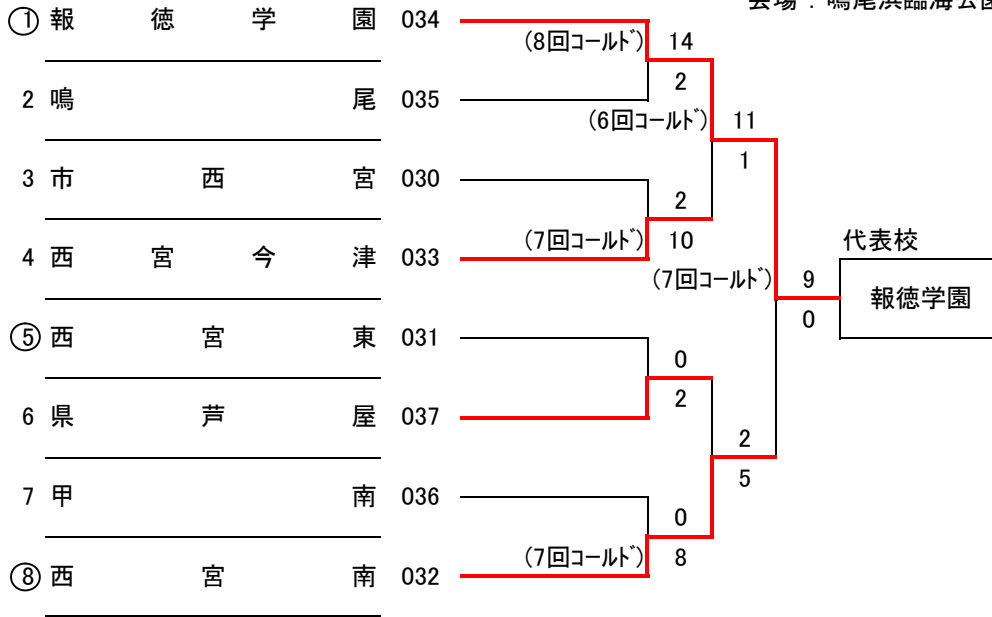

平成18年度春季高校野球 東阪神地区大会

会場：尼崎記念球場

平成18年度春季高校野球 北阪神地区大会

会場：伊丹スポーツセンター

*Gのみ：尼崎記念球場

平成18年度春季高校野球 南阪神地区大会

会場：鳴尾浜臨海公園野球場

平成18年度春季高校野球 西阪神地区大会

会場：津門中央公園野球場

4/3・7のみ鳴尾浜臨海公園野球場

平成18年度春季高校野球 東神戸地区大会

会場：神戸総合運動公園サブG

平成18年度春季高校野球 中神戸地区大会

会場：神戸総合運動公園サブG

イ：4/1(土)のみ市立神港栄G

平成18年度春季高校野球 西神戸地区大会

会場：神戸西・神戸国際大附・育英・滝二

	日	時	会場
A	4/1	12:30	神戸西
B	4/2	10:00	神戸国際大附
C		10:00	
E	4/4	10:00	育英
D		12:30	
G	4/6	10:00	育英
F		12:30	
H	4/9	10:00	滝川第二

平成18年度春季高校野球 西神地区大会

会場：滝川第二高校

A : 4/1(土)のみ神戸西高校

平成18年度春季高校野球 東播A地区大会