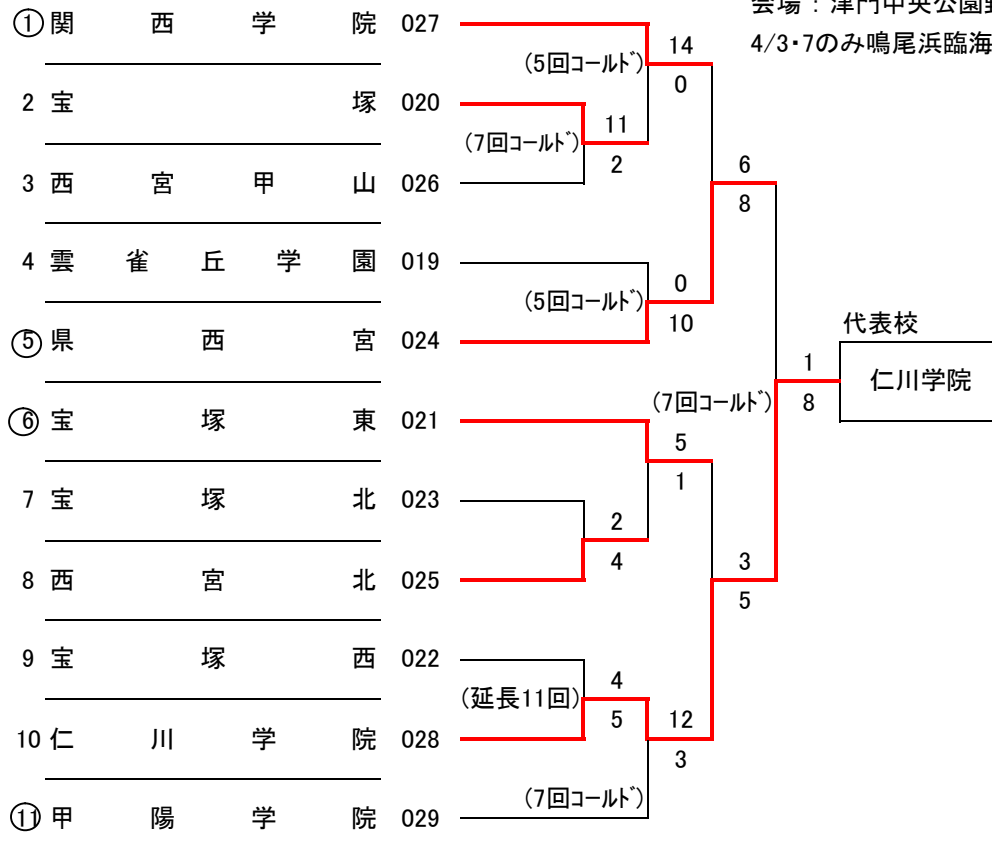

平成18年度春季高校野球 東阪神地区大会

会場：尼崎記念球場

平成18年度春季高校野球 北阪神地区大会

会場：伊丹スポーツセンター

*Gのみ：尼崎記念球場

平成18年度春季高校野球 南阪神地区大会

会場：鳴尾浜臨海公園野球場

平成18年度春季高校野球 西阪神地区大会

会場：津門中央公園野球場

4/3・7のみ鳴尾浜臨海公園野球場

平成18年度春季高校野球 東神戸地区大会

会場：神戸総合運動公園サブG

平成18年度春季高校野球 中神戸地区大会

会場：神戸総合運動公園サブG

イ：4/1(土)のみ市立神港栄G

平成18年度春季高校野球 西神戸地区大会

会場：神戸西・神戸国際大附・育英・滝二

	日	時	会場
A	4/1	12:30	神戸西
B	4/2	10:00	神戸国際大附
C		10:00	
E	4/4	10:00	育英
D		12:30	
G	4/6	10:00	育英
F		12:30	
H	4/9	10:00	滝川第二

平成18年度春季高校野球 西神地区大会

会場：滝川第二高校

A : 4/1(土)のみ神戸西高校

平成18年度春季高校野球 東播A地区大会