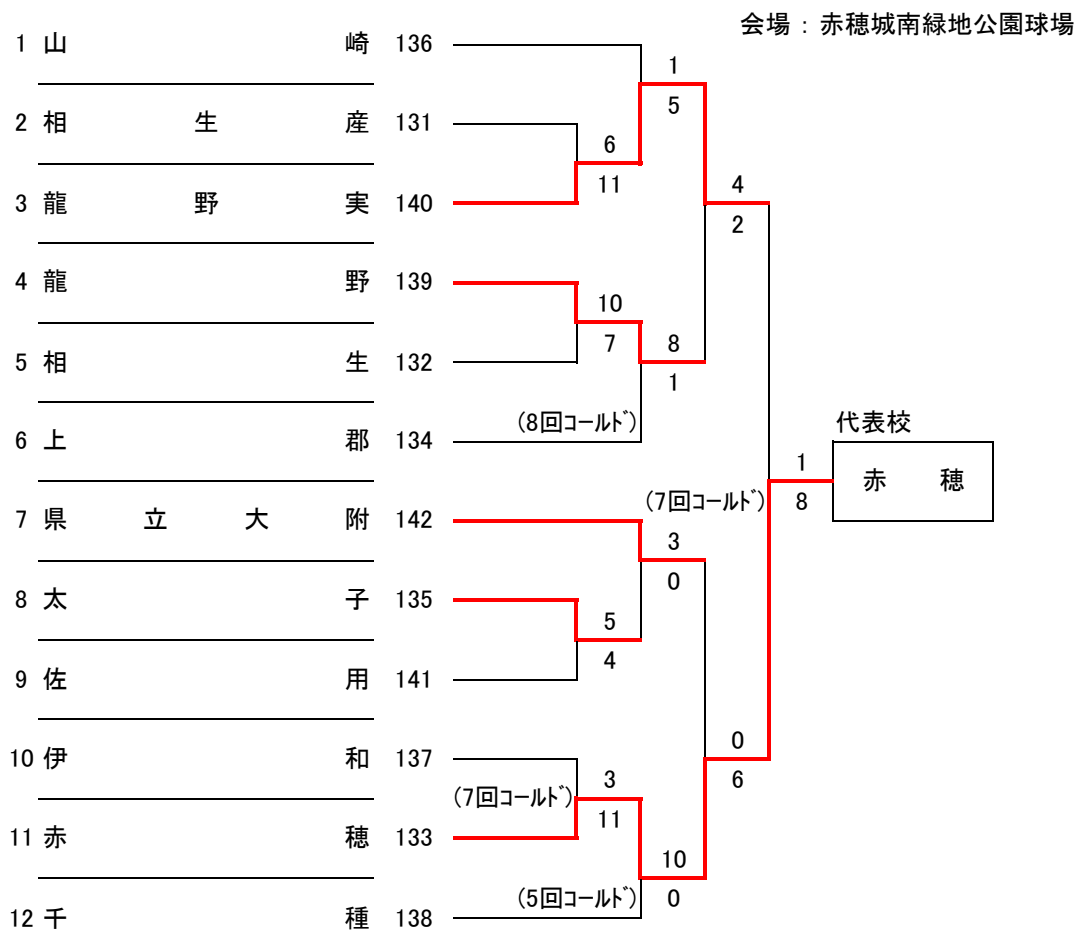

平成18年度春季高校野球 東阪神地区大会

会場：尼崎記念球場

平成18年度春季高校野球 北阪神地区大会

会場：伊丹スポーツセンター

*Gのみ：尼崎記念球場

平成18年度春季高校野球 南阪神地区大会

会場：鳴尾浜臨海公園野球場

平成18年度春季高校野球 西阪神地区大会

	日	時	会場
A	4/1	12:30	神戸西
B	4/2	10:00	神戸国際大附
C		10:00	
E	4/4	10:00	育英
D		12:30	
G	4/6	10:00	育英
F		12:30	
H	4/9	10:00	滝川第二

平成18年度春季高校野球 西神地区大会

会場：滝川第二高校

A : 4/1(土)のみ神戸西高校

平成18年度春季高校野球 東播A地区大会

会場：明石球場

平成18年度春季高校野球 東播B地区大会

会場：高砂市野球場

予備日：4/6・13・14

平成18年度春季高校野球 北播地区大会

平成18年度春季高校野球 東姫路地区大会

平成18年度春季高校野球 西姫路地区大会

平成18年度春季高校野球 西播地区大会

平成18年度春季高校野球 淡路地区大会

平成18年度春季高校野球 但馬地区大会

平成18年度春季高校野球 丹有地区大会

会 場：春日スタジアム
 予備日：3/31・4/5・7(春日球場)
 4/9(三田学園グラウンド)