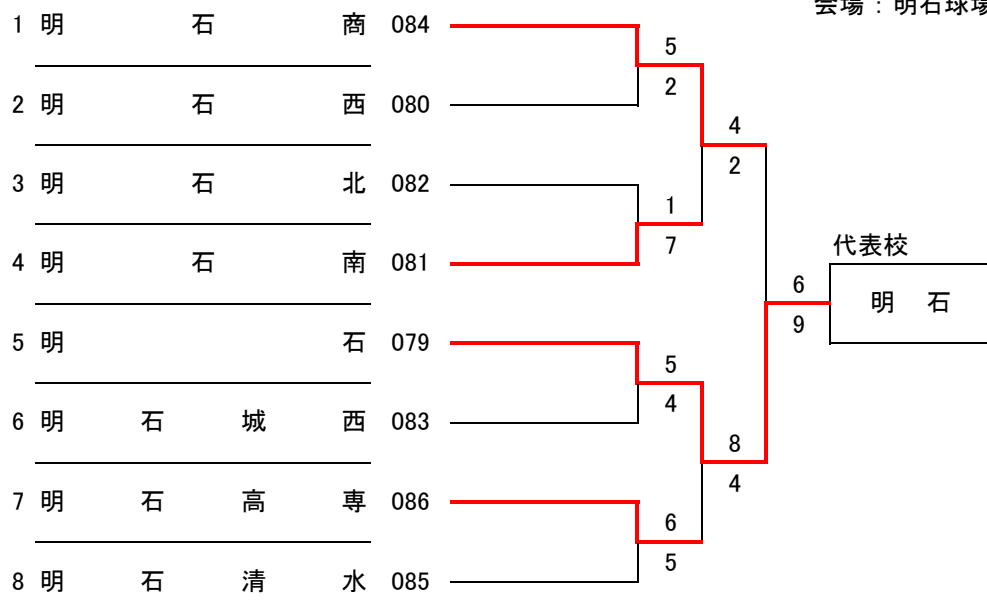

	日	時	会場
A	4/1	12:30	神戸西
B	4/2	10:00	神戸国際大附
C		10:00	
E	4/4	10:00	育英
D		12:30	
G	4/6	10:00	育英
F		12:30	
H	4/9	10:00	滝川第二

平成18年度春季高校野球 西神地区大会

会場：滝川第二高校

A : 4/1(土)のみ神戸西高校

平成18年度春季高校野球 東播A地区大会

会場：明石球場

平成18年度春季高校野球 東播B地区大会