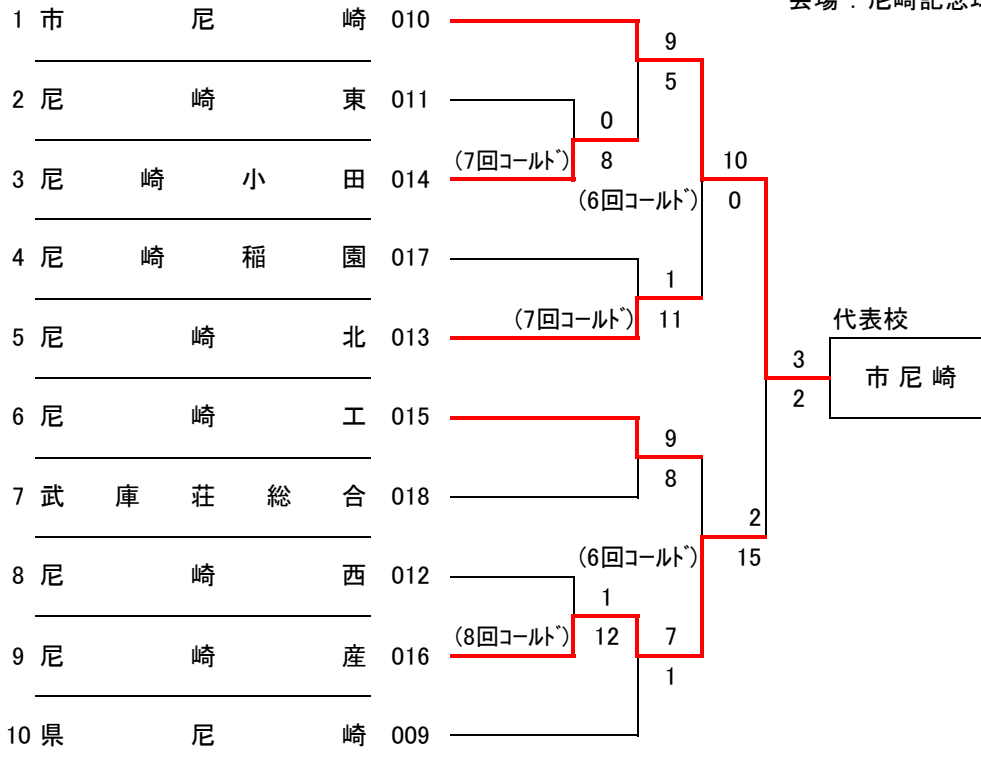

平成18年度春季高校野球 東阪神地区大会

会場：尼崎記念球場

平成18年度春季高校野球 北阪神地区大会

会場：伊丹スポーツセンター

*Gのみ：尼崎記念球場

平成18年度春季高校野球 南阪神地区大会

会場：鳴尾浜臨海公園野球場

平成18年度春季高校野球 西阪神地区大会

会場：津門中央公園野球場

4/3・7のみ鳴尾浜臨海公園野球場

平成18年度春季高校野球 東神戸地区大会

会場：神戸総合運動公園サブG

平成18年度春季高校野球 中神戸地区大会

会場：神戸総合運動公園サブG

イ：4/1(土)のみ市立神港栄G

平成18年度春季高校野球 西神戸地区大会

会場：神戸西・神戸国際大附・育英・滝二

	日	時	会場
A	4/1	12:30	神戸西
B	4/2	10:00	神戸国際大附
C		10:00	
E	4/4	10:00	育英
D		12:30	
G	4/6	10:00	育英
F		12:30	
H	4/9	10:00	滝川第二

平成18年度春季高校野球 西神地区大会

会場：滝川第二高校

A : 4/1(土)のみ神戸西高校

平成18年度春季高校野球 東播A地区大会