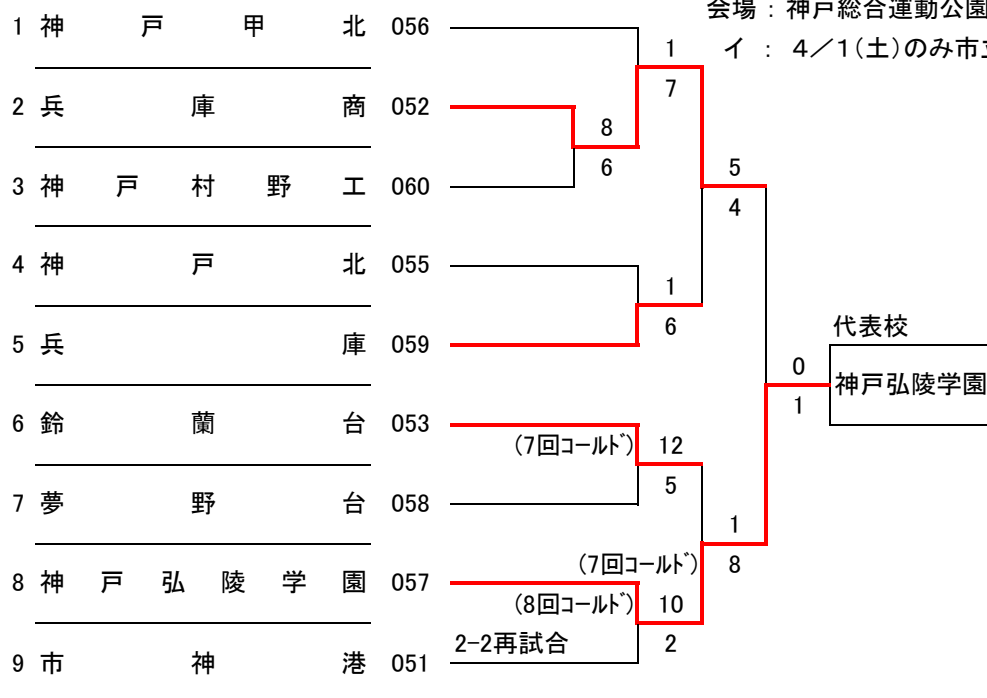

平成18年度春季高校野球 東阪神地区大会

会場：尼崎記念球場

平成18年度春季高校野球 北阪神地区大会

会場：伊丹スポーツセンター

*Gのみ：尼崎記念球場

平成18年度春季高校野球 南阪神地区大会

会場：鳴尾浜臨海公園野球場

平成18年度春季高校野球 西阪神地区大会

会場：津門中央公園野球場

4/3・7のみ鳴尾浜臨海公園野球場

平成18年度春季高校野球 東神戸地区大会

会場：神戸総合運動公園サブG

平成18年度春季高校野球 中神戸地区大会

会場：神戸総合運動公園サブG

イ：4/1(土)のみ市立神港栄G

平成18年度春季高校野球 西神戸地区大会

会場：神戸西・神戸国際大附・育英・滝二

	日	時	会場
A	4/1	12:30	神戸西
B	4/2	10:00	神戸国際大附
C		10:00	
E	4/4	10:00	育英
D		12:30	
G	4/6	10:00	育英
F		12:30	
H	4/9	10:00	滝川第二

平成18年度春季高校野球 西神地区大会

会場：滝川第二高校

A : 4/1(土)のみ神戸西高校

平成18年度春季高校野球 東播A地区大会