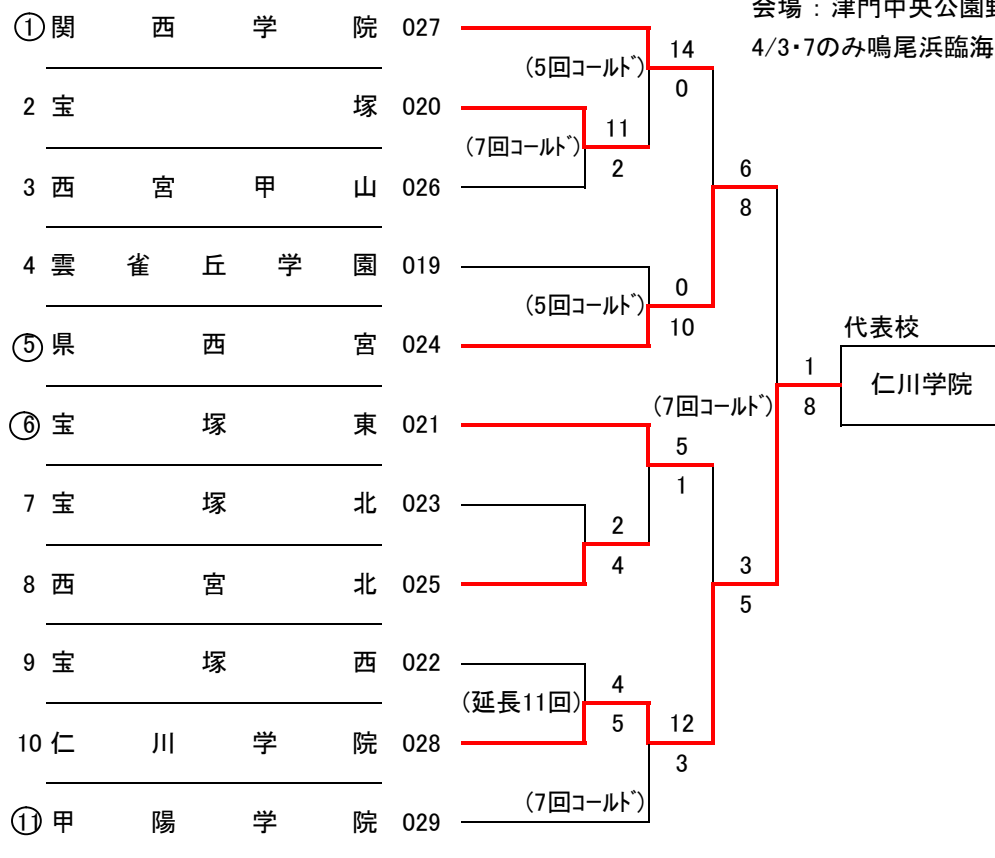

平成18年度春季高校野球 東阪神地区大会

会場：尼崎記念球場

平成18年度春季高校野球 北阪神地区大会

会場：伊丹スポーツセンター

*Gのみ：尼崎記念球場

平成18年度春季高校野球 南阪神地区大会

会場：鳴尾浜臨海公園野球場

平成18年度春季高校野球 西阪神地区大会

会場：津門中央公園野球場
4/3・7のみ鳴尾浜臨海公園野球場

平成18年度春季高校野球 東神戸地区大会

会場：神戸総合運動公園サブG

平成18年度春季高校野球 中神戸地区大会

会場：神戸総合運動公園サブG

イ：4/1(土)のみ市立神港栄G

平成18年度春季高校野球 西神戸地区大会

会場：神戸西・神戸国際大附・育英・滝二

	日	時	会場
A	4/1	12:30	神戸西
B	4/2	10:00	神戸国際大附
C		10:00	
E	4/4	10:00	育英
D		12:30	
G	4/6	10:00	育英
F		12:30	
H	4/9	10:00	滝川第二

平成18年度春季高校野球 西神地区大会

会場：滝川第二高校

A : 4/1(土)のみ神戸西高校

平成18年度春季高校野球 東播A地区大会

会場：明石球場

平成18年度春季高校野球 東播B地区大会