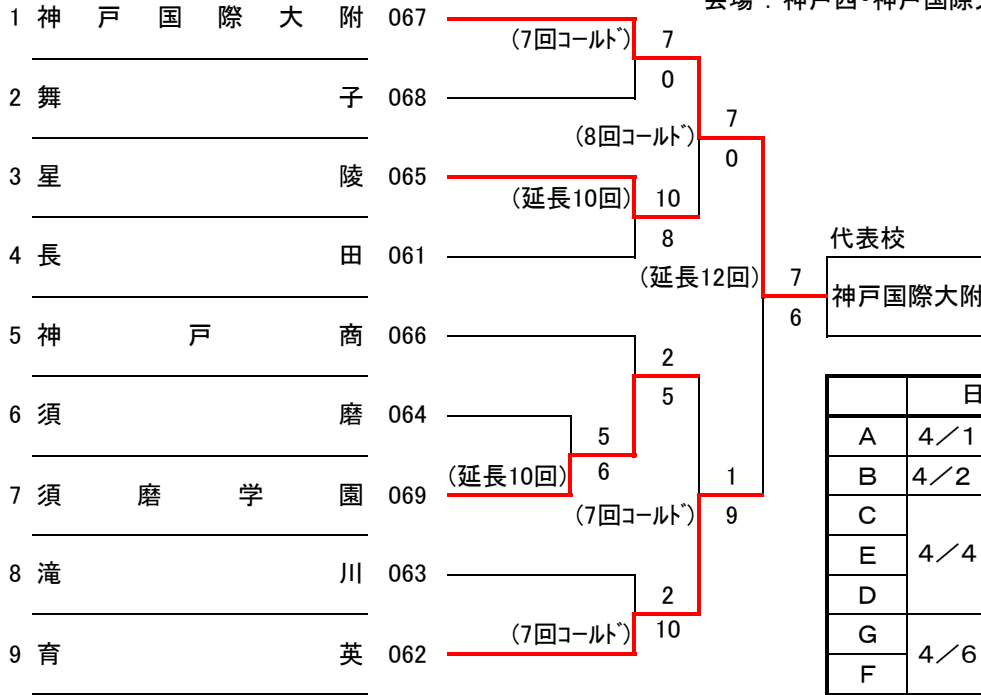

平成18年度春季高校野球 東阪神地区大会

会場：尼崎記念球場

平成18年度春季高校野球 北阪神地区大会

会場：伊丹スポーツセンター

*Gのみ：尼崎記念球場

平成18年度春季高校野球 南阪神地区大会

会場：鳴尾浜臨海公園野球場

平成18年度春季高校野球 西阪神地区大会

会場：津門中央公園野球場

4/3・7のみ鳴尾浜臨海公園野球場

平成18年度春季高校野球 東神戸地区大会

会場：神戸総合運動公園サブG

平成18年度春季高校野球 中神戸地区大会

会場：神戸総合運動公園サブG

イ：4/1(土)のみ市立神港栄G

平成18年度春季高校野球 西神戸地区大会

会場：神戸西・神戸国際大附・育英・滝二

	日	時	会場
A	4/1	12:30	神戸西
B	4/2	10:00	神戸国際大附
C		10:00	
E	4/4	10:00	育英
D		12:30	
G	4/6	10:00	育英
F		12:30	
H	4/9	10:00	滝川第二

平成18年度春季高校野球 西神地区大会

会場：滝川第二高校

A : 4/1(土)のみ神戸西高校

平成18年度春季高校野球 東播A地区大会