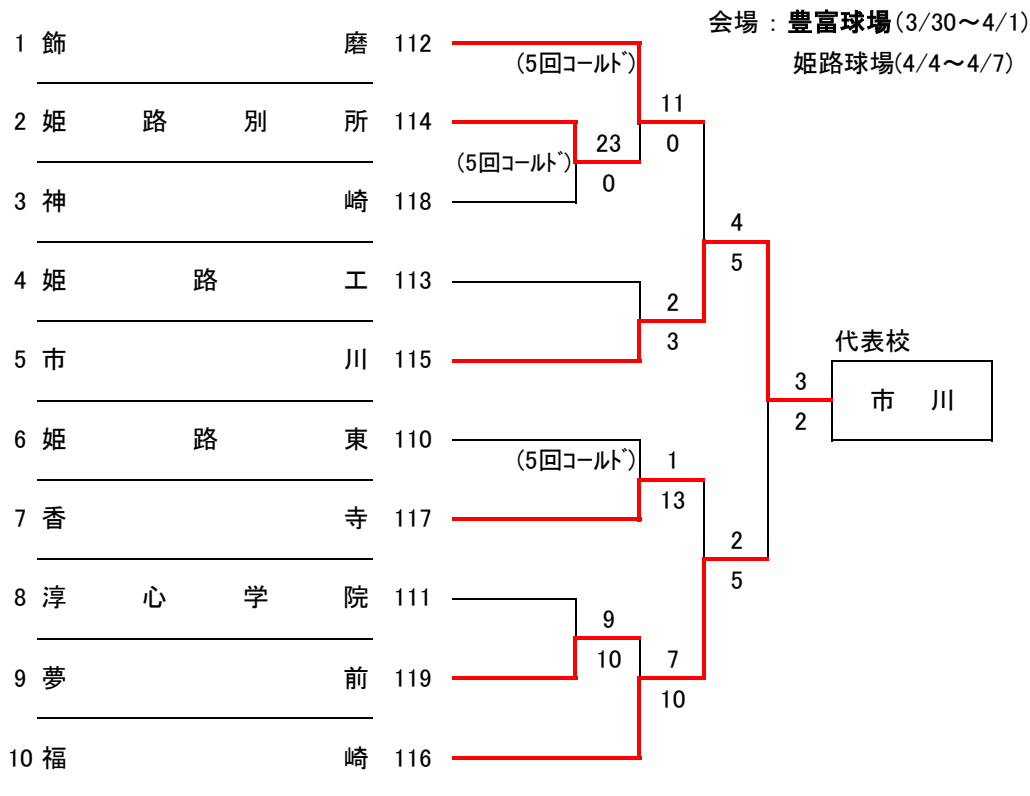

	日	時	会場
A	4/1	12:30	神戸西
B	4/2	10:00	神戸国際大附
C		10:00	
E	4/4	10:00	育英
D		12:30	
G	4/6	10:00	育英
F		12:30	
H	4/9	10:00	滝川第二

平成18年度春季高校野球 西神地区大会

会場：滝川第二高校

A : 4/1(土)のみ神戸西高校

平成18年度春季高校野球 東播A地区大会

会場：明石球場

平成18年度春季高校野球 東播B地区大会

会場：高砂市野球場

予備日：4/6・13・14

平成18年度春季高校野球 北播地区大会

平成18年度春季高校野球 東姫路地区大会

平成18年度春季高校野球 西姫路地区大会

平成18年度春季高校野球 西播地区大会

平成18年度春季高校野球 淡路地区大会

平成18年度春季高校野球 但馬地区大会