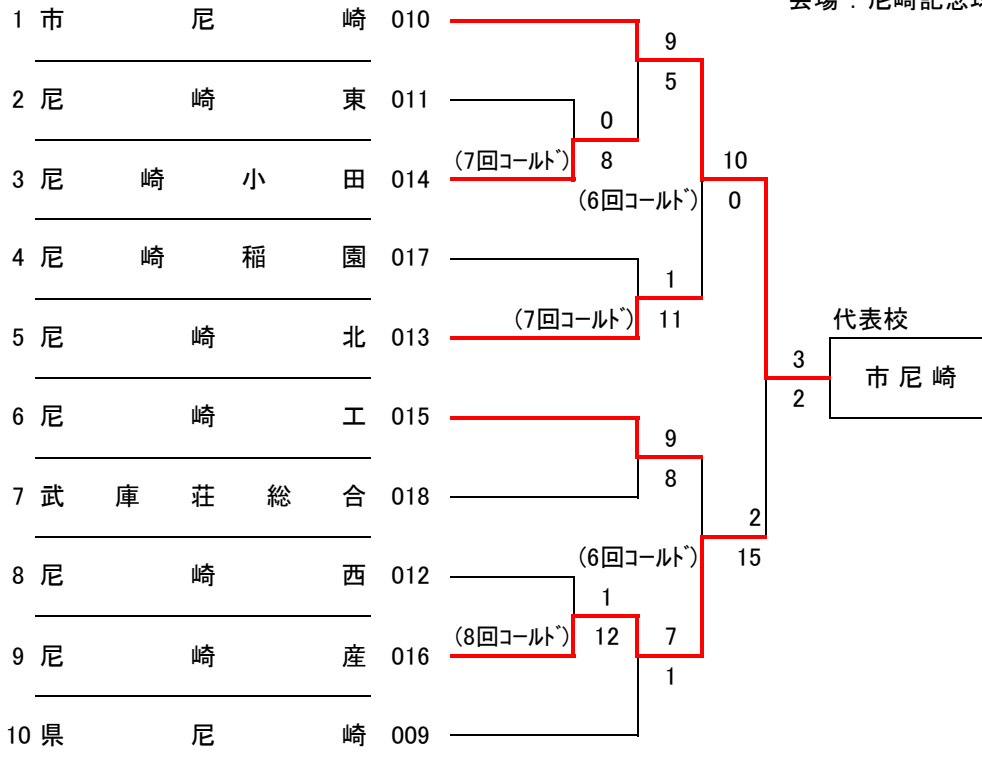

平成18年度春季高校野球 東阪神地区大会

会場：尼崎記念球場

平成18年度春季高校野球 北阪神地区大会

会場：伊丹スポーツセンター

*Gのみ：尼崎記念球場

平成18年度春季高校野球 南阪神地区大会

会場：鳴尾浜臨海公園野球場

平成18年度春季高校野球 西阪神地区大会

会場：津門中央公園野球場
4/3・7のみ鳴尾浜臨海公園野球場

平成18年度春季高校野球 東神戸地区大会

会場：神戸総合運動公園サブG

平成18年度春季高校野球 中神戸地区大会

会場：神戸総合運動公園サブG

イ：4/1(土)のみ市立神港栄G

平成18年度春季高校野球 西神戸地区大会

会場：神戸西・神戸国際大附・育英・滝二

	日	時	会場
A	4/1	12:30	神戸西
B	4/2	10:00	神戸国際大附
C		10:00	
E	4/4	10:00	育英
D		12:30	
G	4/6	10:00	育英
F		12:30	
H	4/9	10:00	滝川第二

平成18年度春季高校野球 西神地区大会

会場：滝川第二高校

A : 4/1(土)のみ神戸西高校

平成18年度春季高校野球 東播A地区大会

会場：明石球場

平成18年度春季高校野球 東播B地区大会