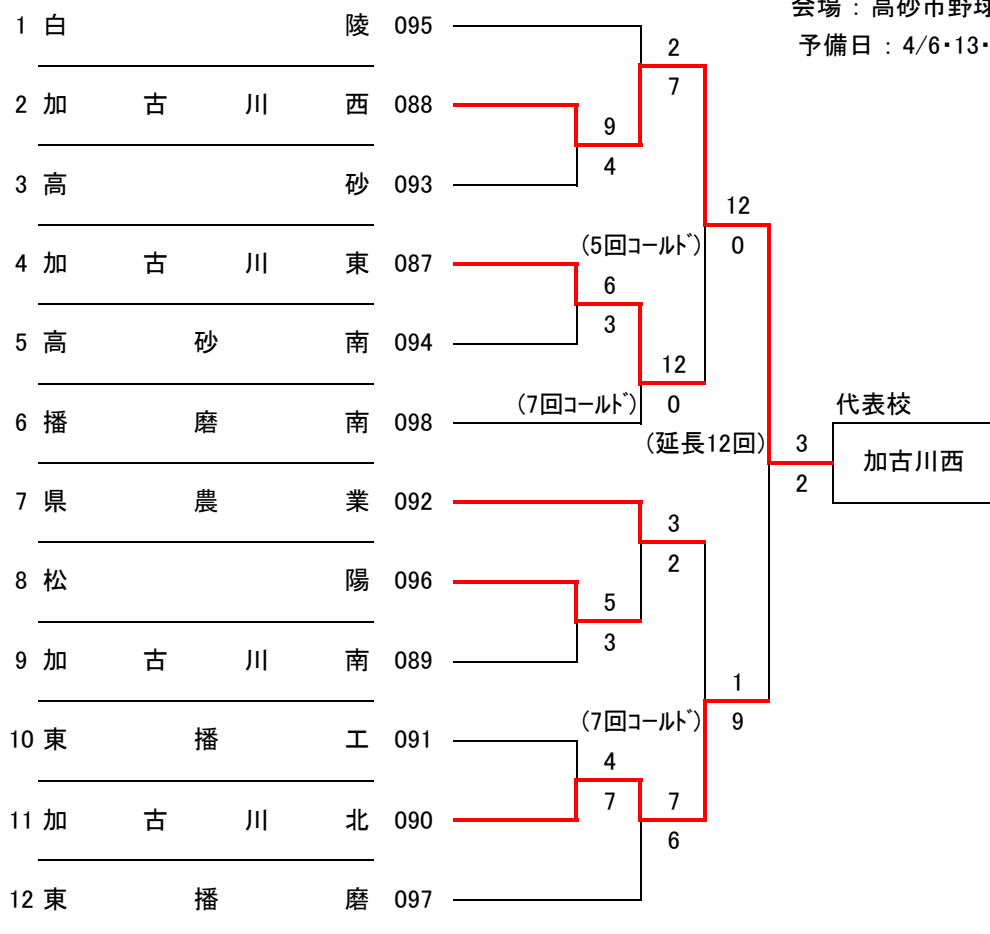

平成18年度春季高校野球 東阪神地区大会

会場：尼崎記念球場

平成18年度春季高校野球 北阪神地区大会

会場：伊丹スポーツセンター

*Gのみ：尼崎記念球場

平成18年度春季高校野球 南阪神地区大会

会場：鳴尾浜臨海公園野球場

平成18年度春季高校野球 西阪神地区大会

会場：津門中央公園野球場
4/3・7のみ鳴尾浜臨海公園野球場

平成18年度春季高校野球 東神戸地区大会

会場：神戸総合運動公園サブG

平成18年度春季高校野球 中神戸地区大会

会場：神戸総合運動公園サブG

イ：4/1(土)のみ市立神港栄G

平成18年度春季高校野球 西神戸地区大会

会場：神戸西・神戸国際大附・育英・滝二

	日	時	会場
A	4/1	12:30	神戸西
B	4/2	10:00	神戸国際大附
C		10:00	
E	4/4	10:00	育英
D		12:30	
G	4/6	10:00	育英
F		12:30	
H	4/9	10:00	滝川第二

平成18年度春季高校野球 西神地区大会

会場：滝川第二高校

A : 4/1(土)のみ神戸西高校

平成18年度春季高校野球 東播A地区大会

会場：明石球場

平成18年度春季高校野球 東播B地区大会

会場：高砂市野球場

予備日：4/6・13・14

平成18年度春季高校野球 北播地区大会

平成18年度春季高校野球 東姫路地区大会

平成18年度春季高校野球 西姫路地区大会

平成18年度春季高校野球 西播地区大会

平成18年度春季高校野球 淡路地区大会

平成18年度春季高校野球 但馬地区大会