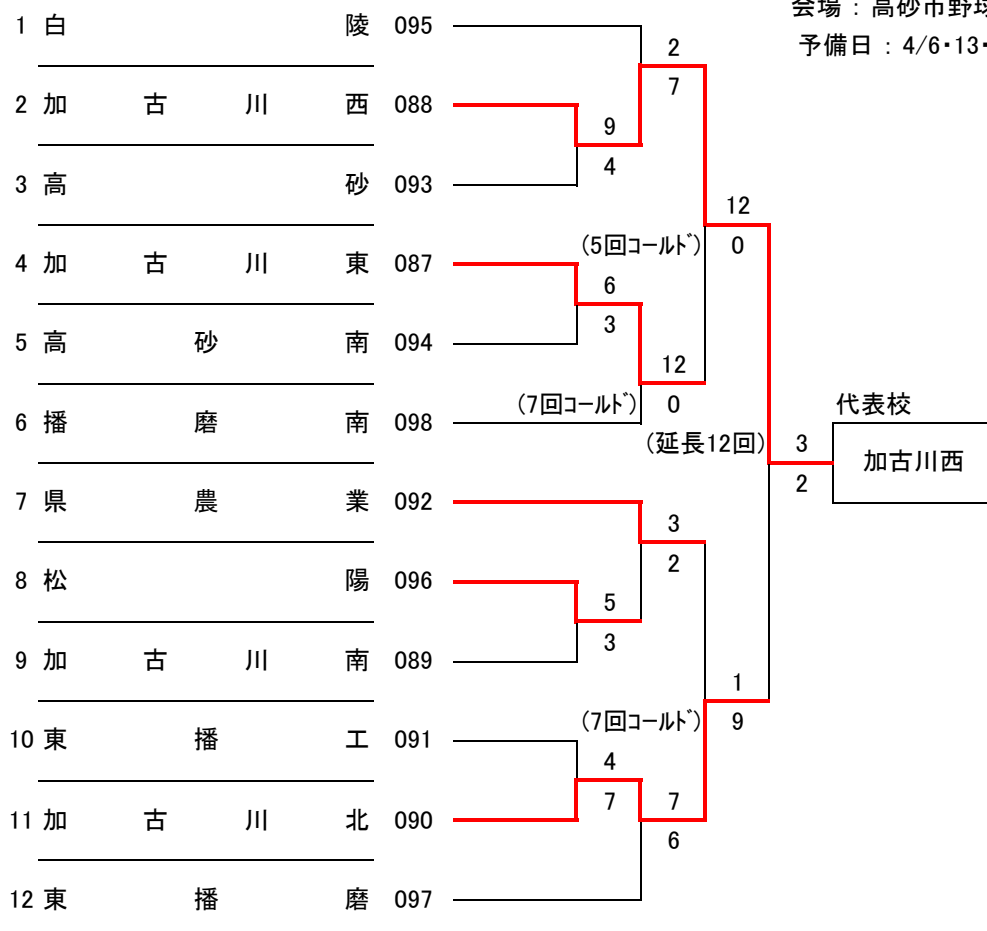

平成18年度春季高校野球 東阪神地区大会

会場：尼崎記念球場

平成18年度春季高校野球 北阪神地区大会

会場：伊丹スポーツセンター

*Gのみ：尼崎記念球場

平成18年度春季高校野球 南阪神地区大会

会場：鳴尾浜臨海公園野球場

平成18年度春季高校野球 西阪神地区大会

会場：津門中央公園野球場

4/3・7のみ鳴尾浜臨海公園野球場

平成18年度春季高校野球 東神戸地区大会

会場：神戸総合運動公園サブG

平成18年度春季高校野球 中神戸地区大会

会場：神戸総合運動公園サブG

イ：4/1(土)のみ市立神港栄G

平成18年度春季高校野球 西神戸地区大会

会場：神戸西・神戸国際大附・育英・滝二

	日	時	会場
A	4/1	12:30	神戸西
B	4/2	10:00	神戸国際大附
C		10:00	
E	4/4	10:00	育英
D		12:30	
G	4/6	10:00	育英
F		12:30	
H	4/9	10:00	滝川第二

平成18年度春季高校野球 西神地区大会

会場：滝川第二高校

A : 4/1(土)のみ神戸西高校

平成18年度春季高校野球 東播A地区大会

会場：明石球場

平成18年度春季高校野球 東播B地区大会

会場：高砂市野球場

予備日：4/6・13・14

平成18年度春季高校野球 北播地区大会

平成18年度春季高校野球 東姫路地区大会

平成18年度春季高校野球 西姫路地区大会

平成18年度春季高校野球 西播地区大会