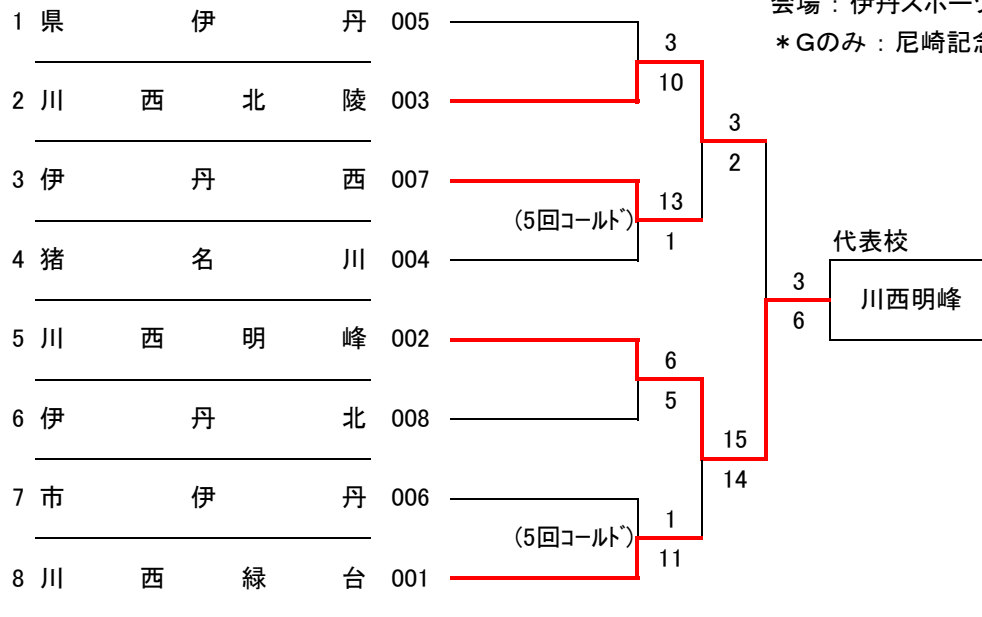

平成18年度春季高校野球 東阪神地区大会

会場：尼崎記念球場

平成18年度春季高校野球 北阪神地区大会

会場：伊丹スポーツセンター

*Gのみ：尼崎記念球場

平成18年度春季高校野球 南阪神地区大会

会場：鳴尾浜臨海公園野球場

平成18年度春季高校野球 西阪神地区大会