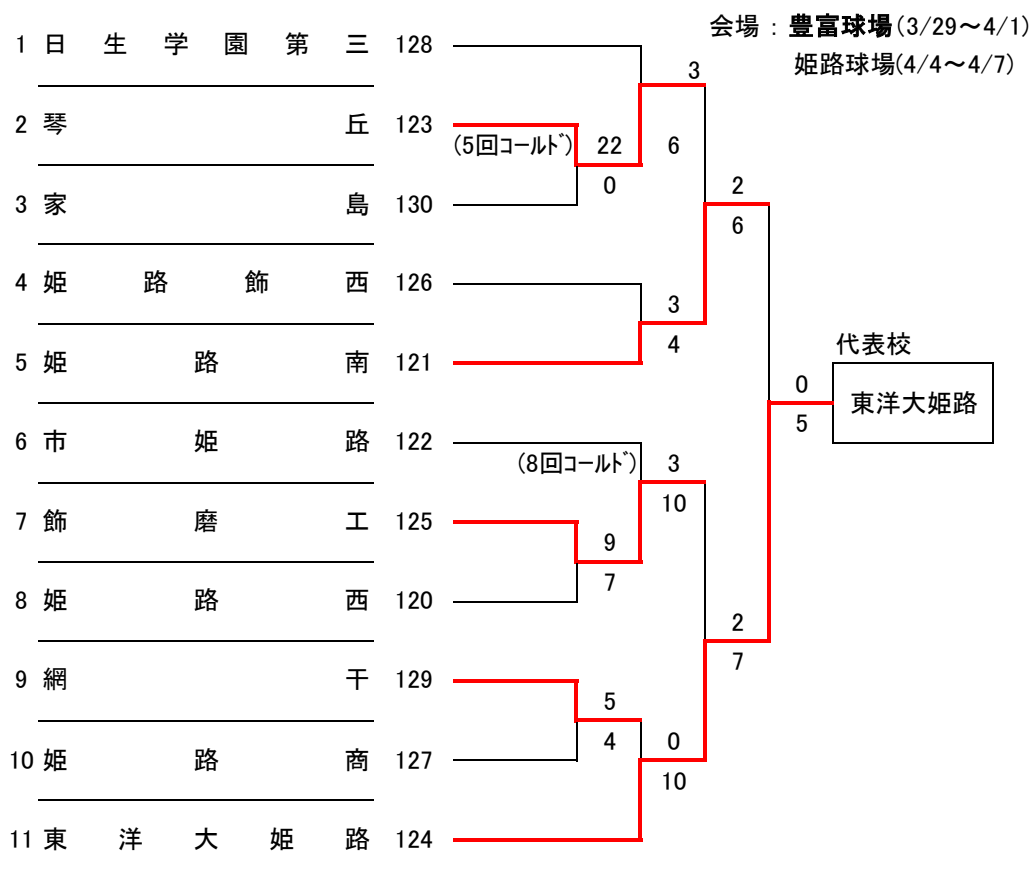

平成18年度春季高校野球 東阪神地区大会

会場：尼崎記念球場

平成18年度春季高校野球 北阪神地区大会

会場：伊丹スポーツセンター

*Gのみ：尼崎記念球場

平成18年度春季高校野球 南阪神地区大会

会場：鳴尾浜臨海公園野球場

平成18年度春季高校野球 西阪神地区大会

	日	時	会場
A	4/1	12:30	神戸西
B	4/2	10:00	神戸国際大附
C		10:00	
E	4/4	10:00	育英
D		12:30	
G	4/6	10:00	育英
F		12:30	
H	4/9	10:00	滝川第二

平成18年度春季高校野球 西神地区大会

会場：滝川第二高校

A : 4/1(土)のみ神戸西高校

平成18年度春季高校野球 東播A地区大会

会場：明石球場

平成18年度春季高校野球 東播B地区大会

会場：高砂市野球場

予備日：4/6・13・14

平成18年度春季高校野球 北播地区大会

平成18年度春季高校野球 東姫路地区大会

平成18年度春季高校野球 西姫路地区大会

平成18年度春季高校野球 西播地区大会

平成18年度春季高校野球 淡路地区大会

平成18年度春季高校野球 但馬地区大会