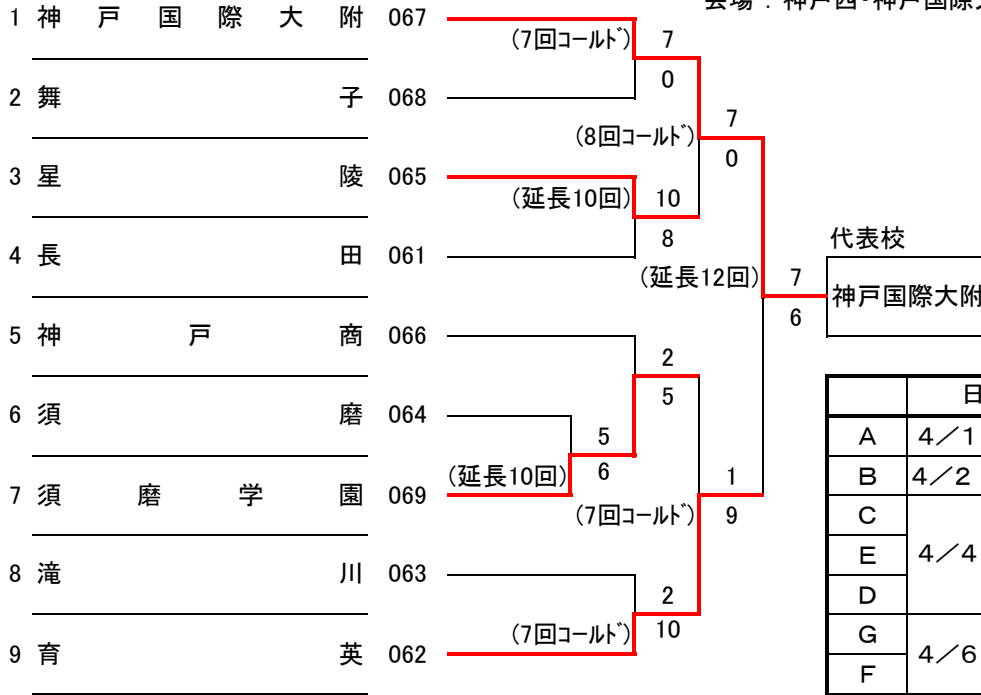

平成18年度春季高校野球 東阪神地区大会

会場：尼崎記念球場

平成18年度春季高校野球 北阪神地区大会

会場：伊丹スポーツセンター

*Gのみ：尼崎記念球場

平成18年度春季高校野球 南阪神地区大会

会場：鳴尾浜臨海公園野球場

平成18年度春季高校野球 西阪神地区大会

会場：津門中央公園野球場
4/3・7のみ鳴尾浜臨海公園野球場

平成18年度春季高校野球 東神戸地区大会

会場：神戸総合運動公園サブG

平成18年度春季高校野球 中神戸地区大会

会場：神戸総合運動公園サブG

イ：4/1(土)のみ市立神港栄G

平成18年度春季高校野球 西神戸地区大会

会場：神戸西・神戸国際大附・育英・滝二

	日	時	会場
A	4/1	12:30	神戸西
B	4/2	10:00	神戸国際大附
C		10:00	
E	4/4	10:00	育英
D		12:30	
G	4/6	10:00	育英
F		12:30	
H	4/9	10:00	滝川第二

平成18年度春季高校野球 西神地区大会

会場：滝川第二高校

A : 4/1(土)のみ神戸西高校

平成18年度春季高校野球 東播A地区大会

会場：明石球場

平成18年度春季高校野球 東播B地区大会