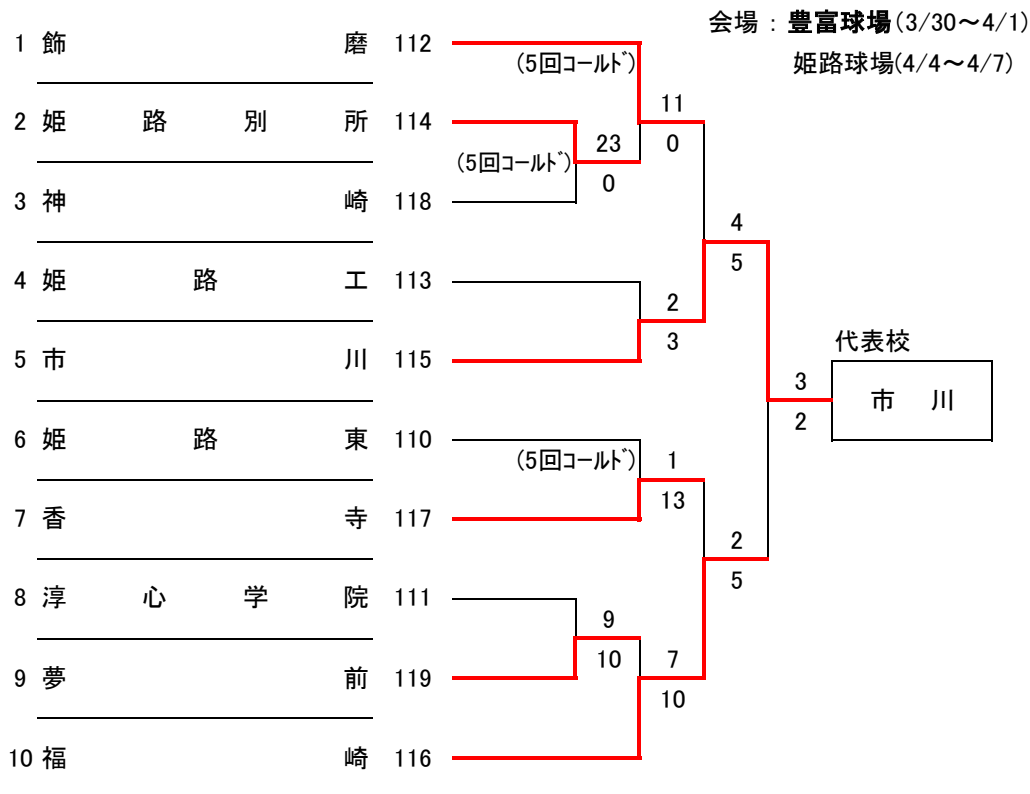

会場：神戸西・神戸国際大附・育英・滝二

	日	時	会場
A	4/1	12:30	神戸西
B	4/2	10:00	神戸国際大附
C		10:00	
E	4/4	10:00	育英
D		12:30	
G	4/6	10:00	育英
F		12:30	
H	4/9	10:00	滝川第二

平成18年度春季高校野球 西神地区大会

会場：滝川第二高校

A : 4/1(土)のみ神戸西高校

平成18年度春季高校野球 東播A地区大会

会場：明石球場

平成18年度春季高校野球 東播B地区大会

会場：高砂市野球場

予備日：4/6・13・14

平成18年度春季高校野球 北播地区大会

平成18年度春季高校野球 東姫路地区大会

平成18年度春季高校野球 西姫路地区大会

平成18年度春季高校野球 西播地区大会