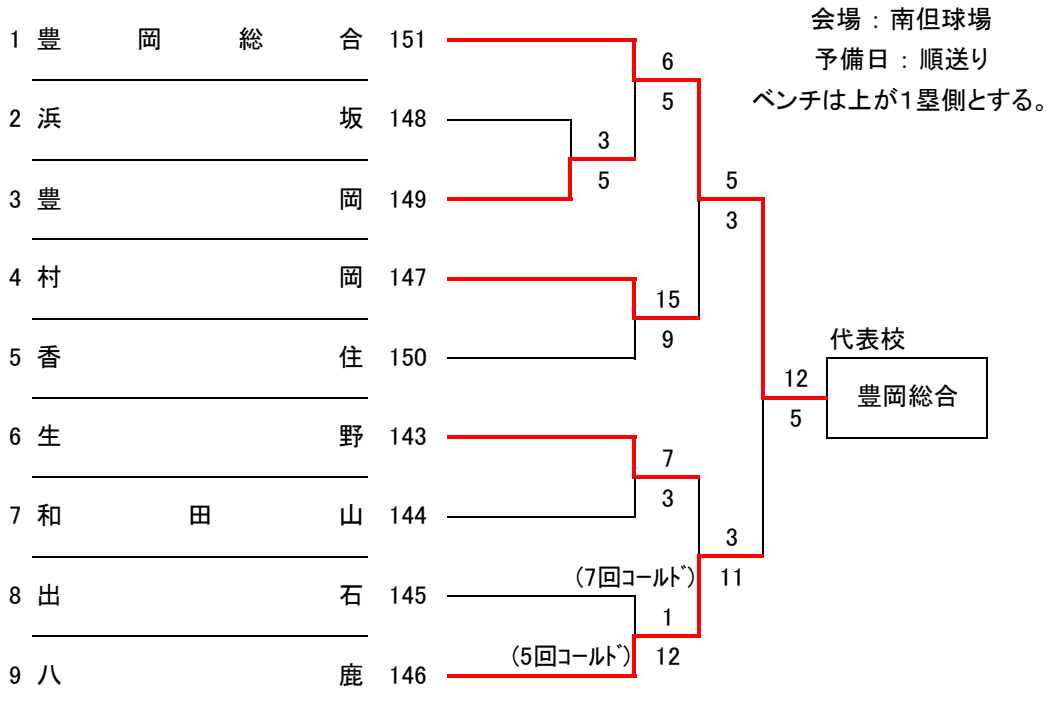

	日	時	会場
A	4/1	12:30	神戸西
B	4/2	10:00	神戸国際大附
C		10:00	
E	4/4	10:00	育英
D		12:30	
G	4/6	10:00	育英
F		12:30	
H	4/9	10:00	滝川第二

平成18年度春季高校野球 西神地区大会

会場：滝川第二高校

A : 4/1(土)のみ神戸西高校

平成18年度春季高校野球 東播A地区大会

会場：明石球場

平成18年度春季高校野球 東播B地区大会

会場：高砂市野球場

予備日：4/6・13・14

平成18年度春季高校野球 北播地区大会

平成18年度春季高校野球 東姫路地区大会

平成18年度春季高校野球 西姫路地区大会

平成18年度春季高校野球 西播地区大会

平成18年度春季高校野球 淡路地区大会

平成18年度春季高校野球 但馬地区大会