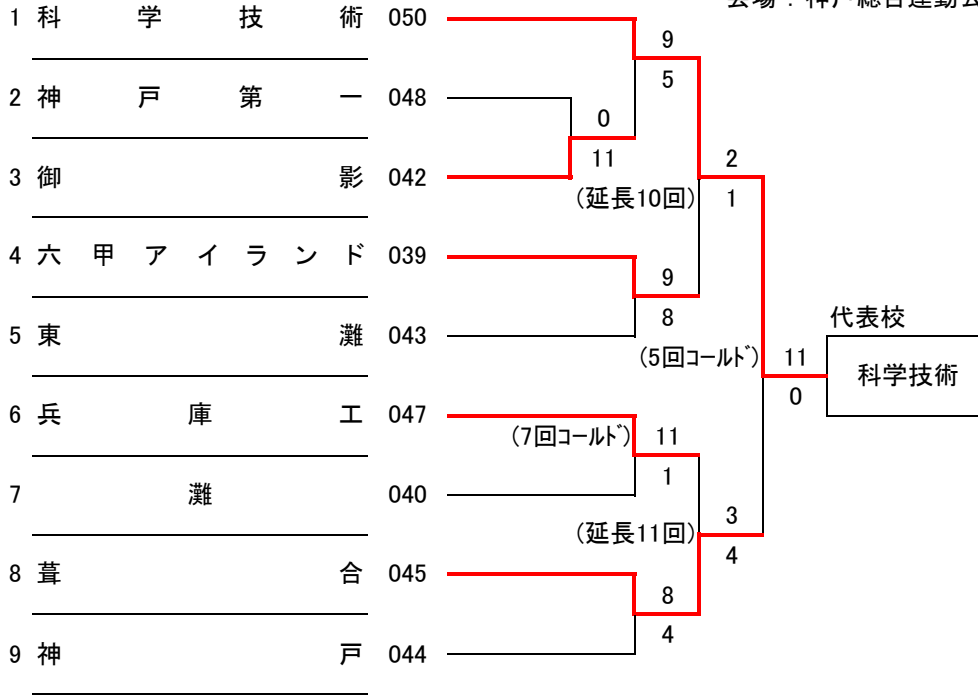

平成18年度春季高校野球 東阪神地区大会

会場：尼崎記念球場

平成18年度春季高校野球 北阪神地区大会

会場：伊丹スポーツセンター

*Gのみ：尼崎記念球場

平成18年度春季高校野球 南阪神地区大会

会場：鳴尾浜臨海公園野球場

平成18年度春季高校野球 西阪神地区大会

会場：津門中央公園野球場
4/3・7のみ鳴尾浜臨海公園野球場

平成18年度春季高校野球 東神戸地区大会

会場：神戸総合運動公園サブG

平成18年度春季高校野球 中神戸地区大会

会場：神戸総合運動公園サブG

イ：4/1(土)のみ市立神港栄G

平成18年度春季高校野球 西神戸地区大会

会場：神戸西・神戸国際大附・育英・滝二

	日	時	会場
A	4/1	12:30	神戸西
B	4/2	10:00	神戸国際大附
C		10:00	
E	4/4	10:00	育英
D		12:30	
G	4/6	10:00	育英
F		12:30	
H	4/9	10:00	滝川第二

平成18年度春季高校野球 西神地区大会

会場：滝川第二高校

A : 4/1(土)のみ神戸西高校

平成18年度春季高校野球 東播A地区大会

会場：明石球場

平成18年度春季高校野球 東播B地区大会