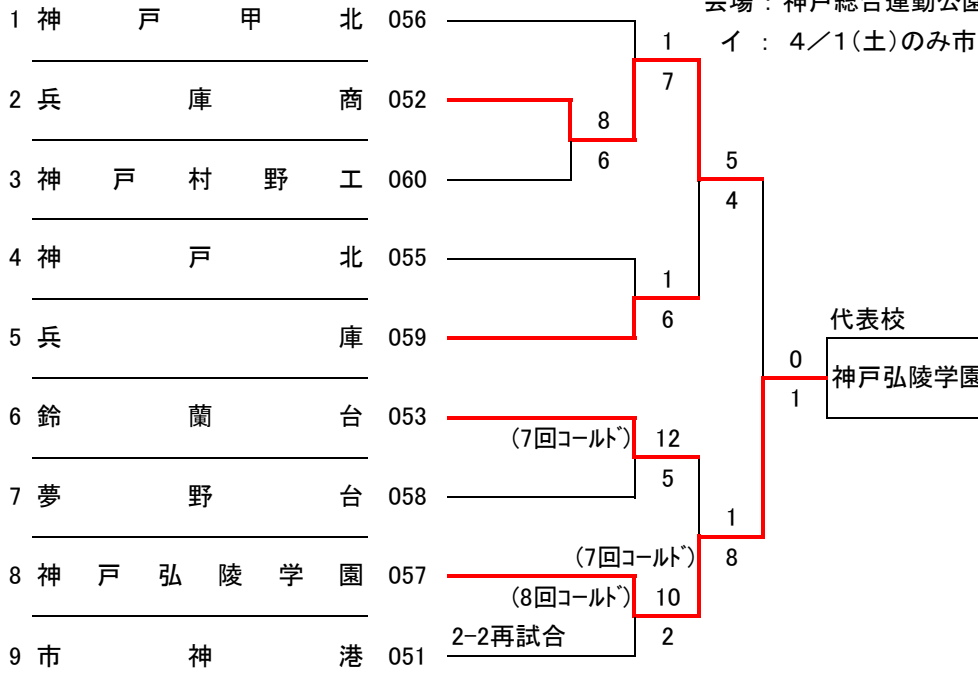

平成18年度春季高校野球 東阪神地区大会

会場：尼崎記念球場

平成18年度春季高校野球 北阪神地区大会

会場：伊丹スポーツセンター

*Gのみ：尼崎記念球場

平成18年度春季高校野球 南阪神地区大会

会場：鳴尾浜臨海公園野球場

平成18年度春季高校野球 西阪神地区大会

会場：津門中央公園野球場
4/3・7のみ鳴尾浜臨海公園野球場

平成18年度春季高校野球 東神戸地区大会

会場：神戸総合運動公園サブG

平成18年度春季高校野球 中神戸地区大会

会場：神戸総合運動公園サブG

イ：4/1(土)のみ市立神港栄G

平成18年度春季高校野球 西神戸地区大会

会場：神戸西・神戸国際大附・育英・滝二

	日	時	会場
A	4/1	12:30	神戸西
B	4/2	10:00	神戸国際大附
C		10:00	
E	4/4	10:00	育英
D		12:30	
G	4/6	10:00	育英
F		12:30	
H	4/9	10:00	滝川第二

平成18年度春季高校野球 西神地区大会

会場：滝川第二高校

A : 4/1(土)のみ神戸西高校

平成18年度春季高校野球 東播A地区大会

会場：明石球場

平成18年度春季高校野球 東播B地区大会