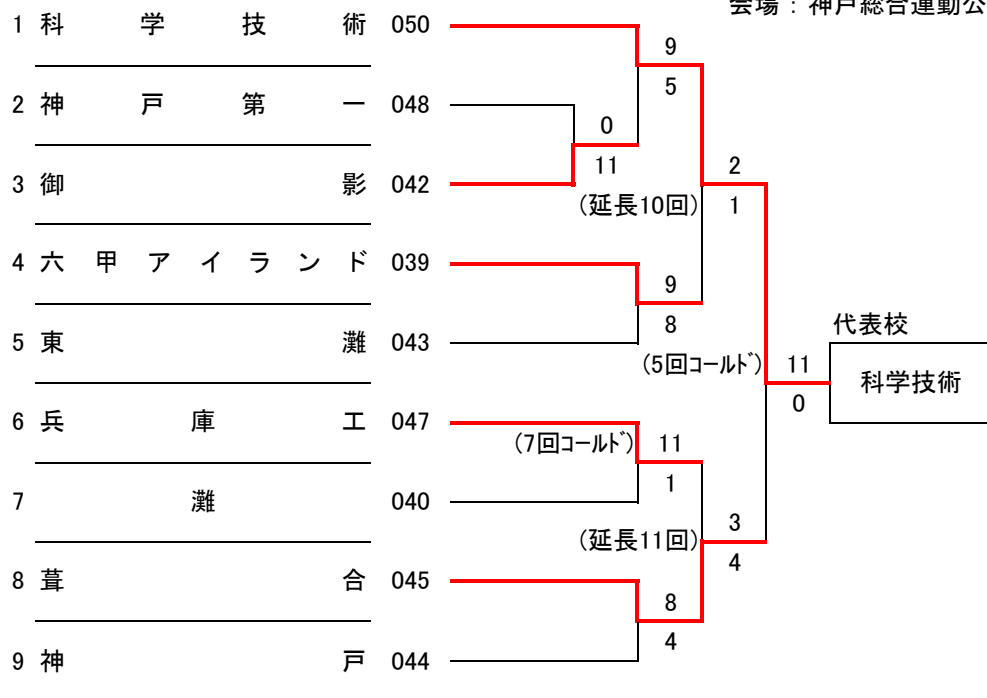

平成18年度春季高校野球 東阪神地区大会

会場：尼崎記念球場

平成18年度春季高校野球 北阪神地区大会

会場：伊丹スポーツセンター

*Gのみ：尼崎記念球場

平成18年度春季高校野球 南阪神地区大会

会場：鳴尾浜臨海公園野球場

平成18年度春季高校野球 西阪神地区大会

会場：津門中央公園野球場

4/3・7のみ鳴尾浜臨海公園野球場

平成18年度春季高校野球 東神戸地区大会

会場：神戸総合運動公園サブG

平成18年度春季高校野球 中神戸地区大会

会場：神戸総合運動公園サブG

イ：4/1(土)のみ市立神港栄G

平成18年度春季高校野球 西神戸地区大会

会場：神戸西・神戸国際大附・育英・滝二

	日	時	会場
A	4/1	12:30	神戸西
B	4/2	10:00	神戸国際大附
C		10:00	
E	4/4	10:00	育英
D		12:30	
G	4/6	10:00	育英
F		12:30	
H	4/9	10:00	滝川第二

平成18年度春季高校野球 西神地区大会

会場：滝川第二高校

A : 4/1(土)のみ神戸西高校

平成18年度春季高校野球 東播A地区大会