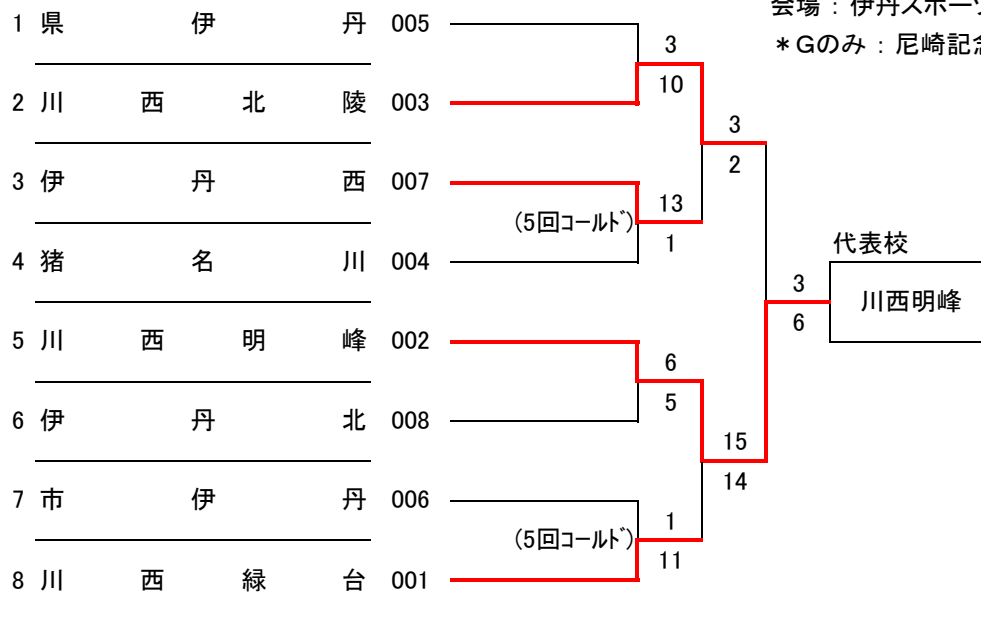

平成18年度春季高校野球 東阪神地区大会

会場：尼崎記念球場

平成18年度春季高校野球 北阪神地区大会

会場：伊丹スポーツセンター

*Gのみ：尼崎記念球場

平成18年度春季高校野球 南阪神地区大会

会場：鳴尾浜臨海公園野球場

平成18年度春季高校野球 西阪神地区大会

会場：津門中央公園野球場

4/3・7のみ鳴尾浜臨海公園野球場

平成18年度春季高校野球 東神戸地区大会

会場：神戸総合運動公園サブG

平成18年度春季高校野球 中神戸地区大会

会場：神戸総合運動公園サブG

イ：4/1(土)のみ市立神港栄G

平成18年度春季高校野球 西神戸地区大会

会場：神戸西・神戸国際大附・育英・滝二

	日	時	会場
A	4/1	12:30	神戸西
B	4/2	10:00	神戸国際大附
C		10:00	
E	4/4	10:00	育英
D		12:30	
G	4/6	10:00	育英
F		12:30	
H	4/9	10:00	滝川第二

平成18年度春季高校野球 西神地区大会

会場：滝川第二高校

A : 4/1(土)のみ神戸西高校

平成18年度春季高校野球 東播A地区大会