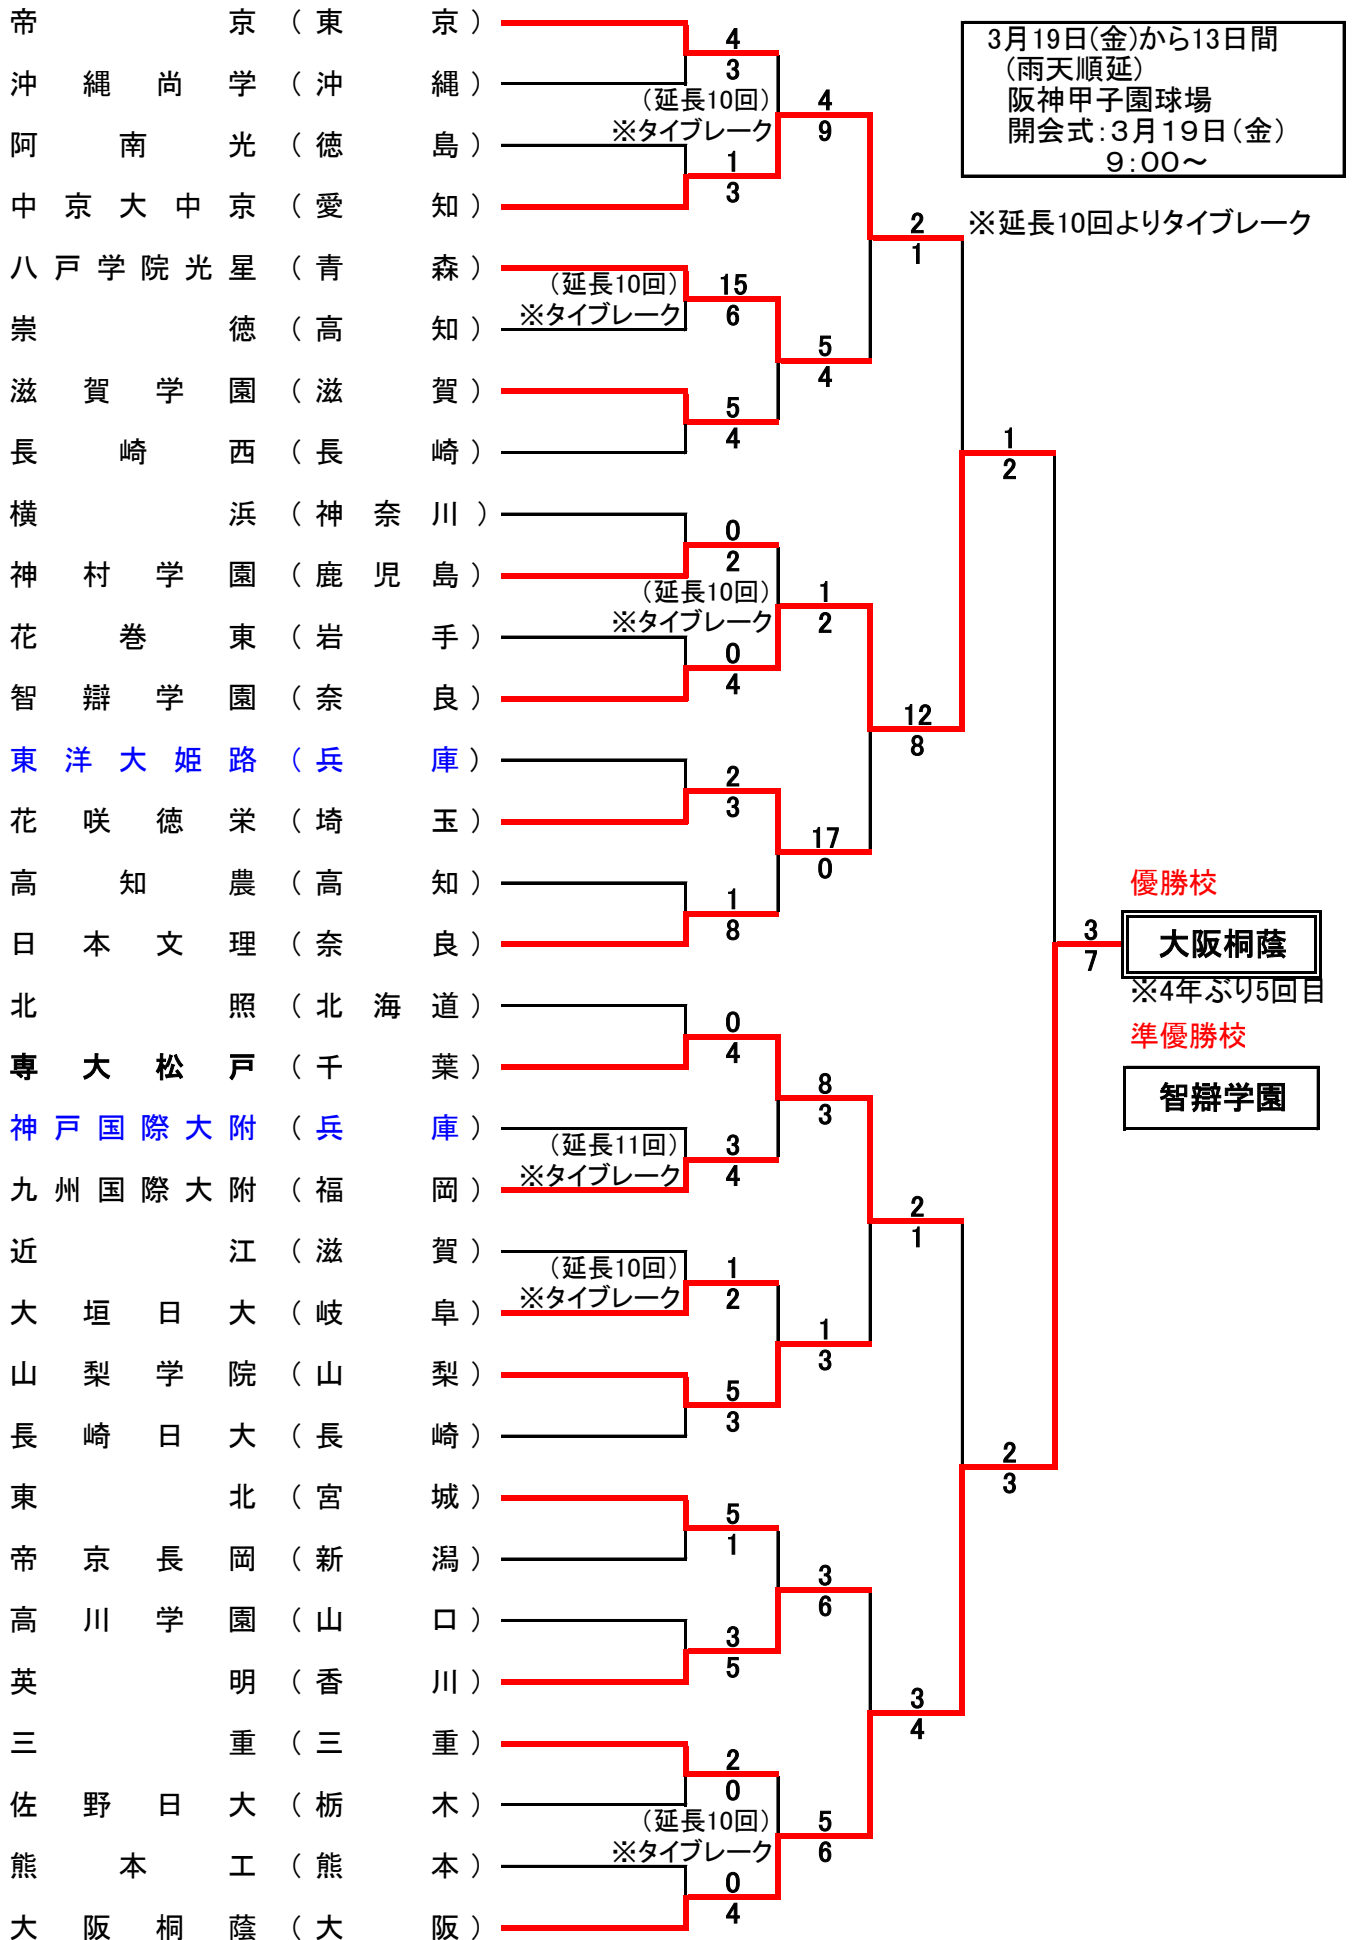

第98回選抜高等学校野球大会 組み合わせ

2026/3/31 現在

* ベンチは若い番号の方を1塁側とする