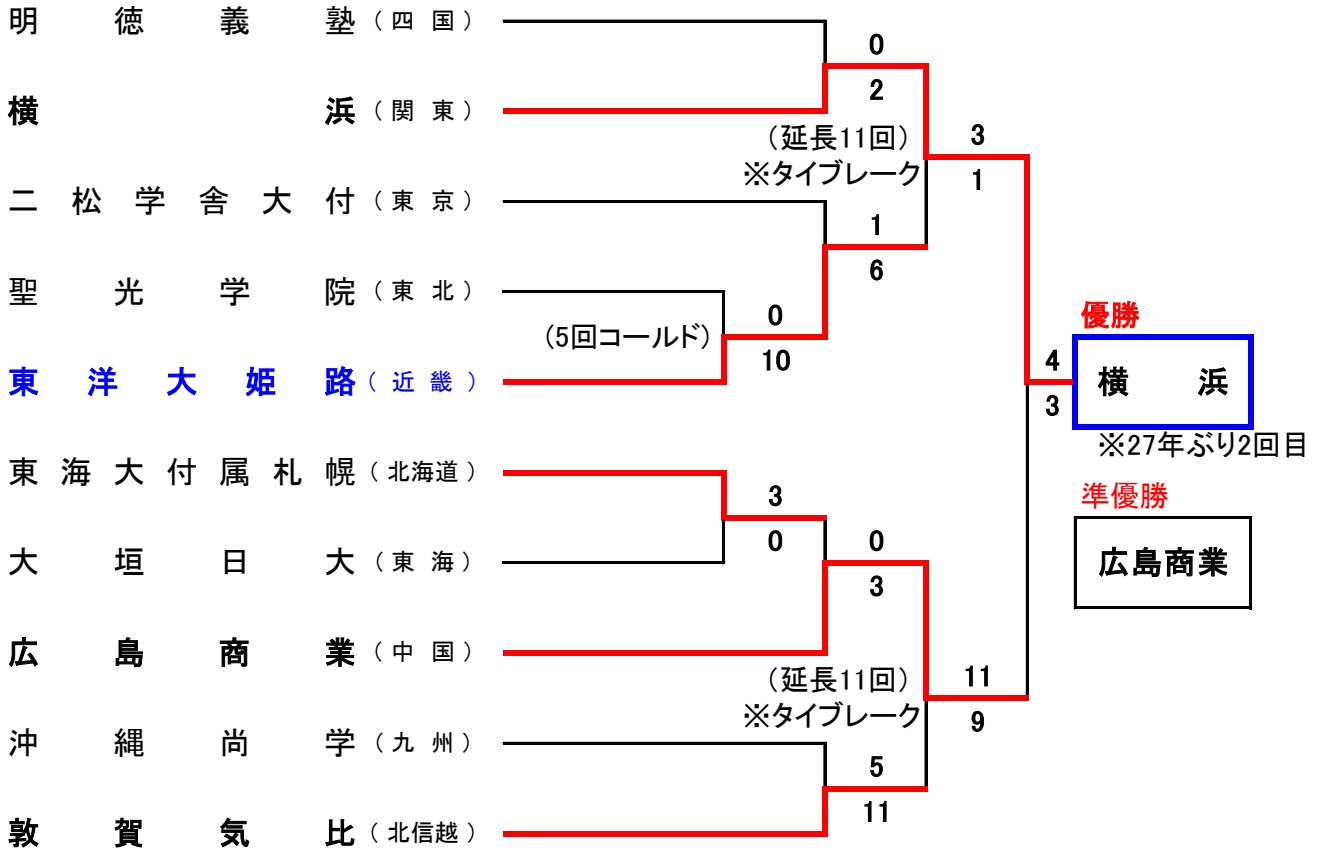

# 第55回 明治神宮野球大会 (高校の部)

使用球場 明治神宮球場

開催日 11/20(水) ~ 11/25(月) [雨天順延]

\* 上が1塁側

		第1試合	第2試合
明治神宮野球場 (高校の部)	第1日	8:30	11:00
	第2日	8:30	11:00
	第3日	8:30	11:00
	第4日	10:00	12:30
	第5日		
	第6日	10:00	閉会式 15:30