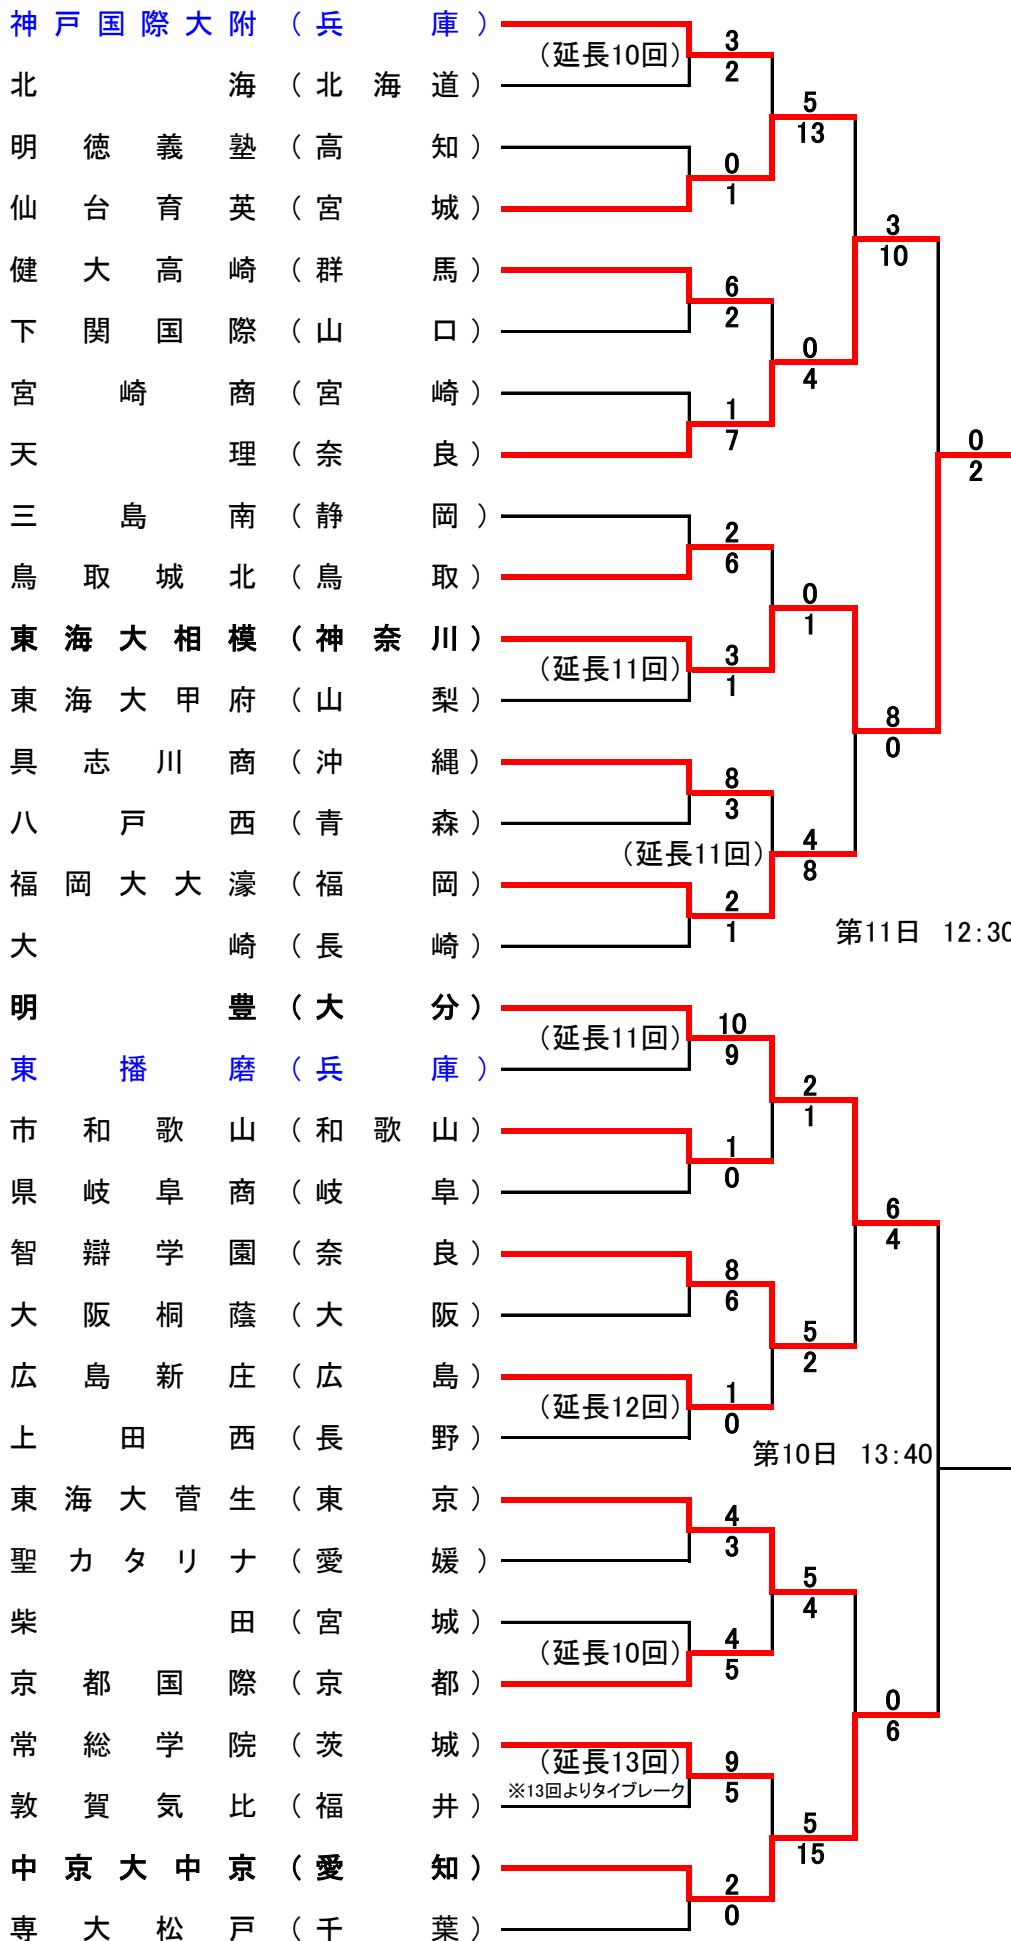

第93回選抜高等学校野球大会 組み合わせ

2021/2/23 現在

3月19日(金)から13日間
 (雨天順延)
 阪神甲子園球場
 開会式:3月19日(金)
 9:00~

準々決勝、準決勝の
 翌日は休養日です

優勝校

準優勝校

第11日 12:30

第10日 13:40

* ベンチは若い番号の方を1塁側とする