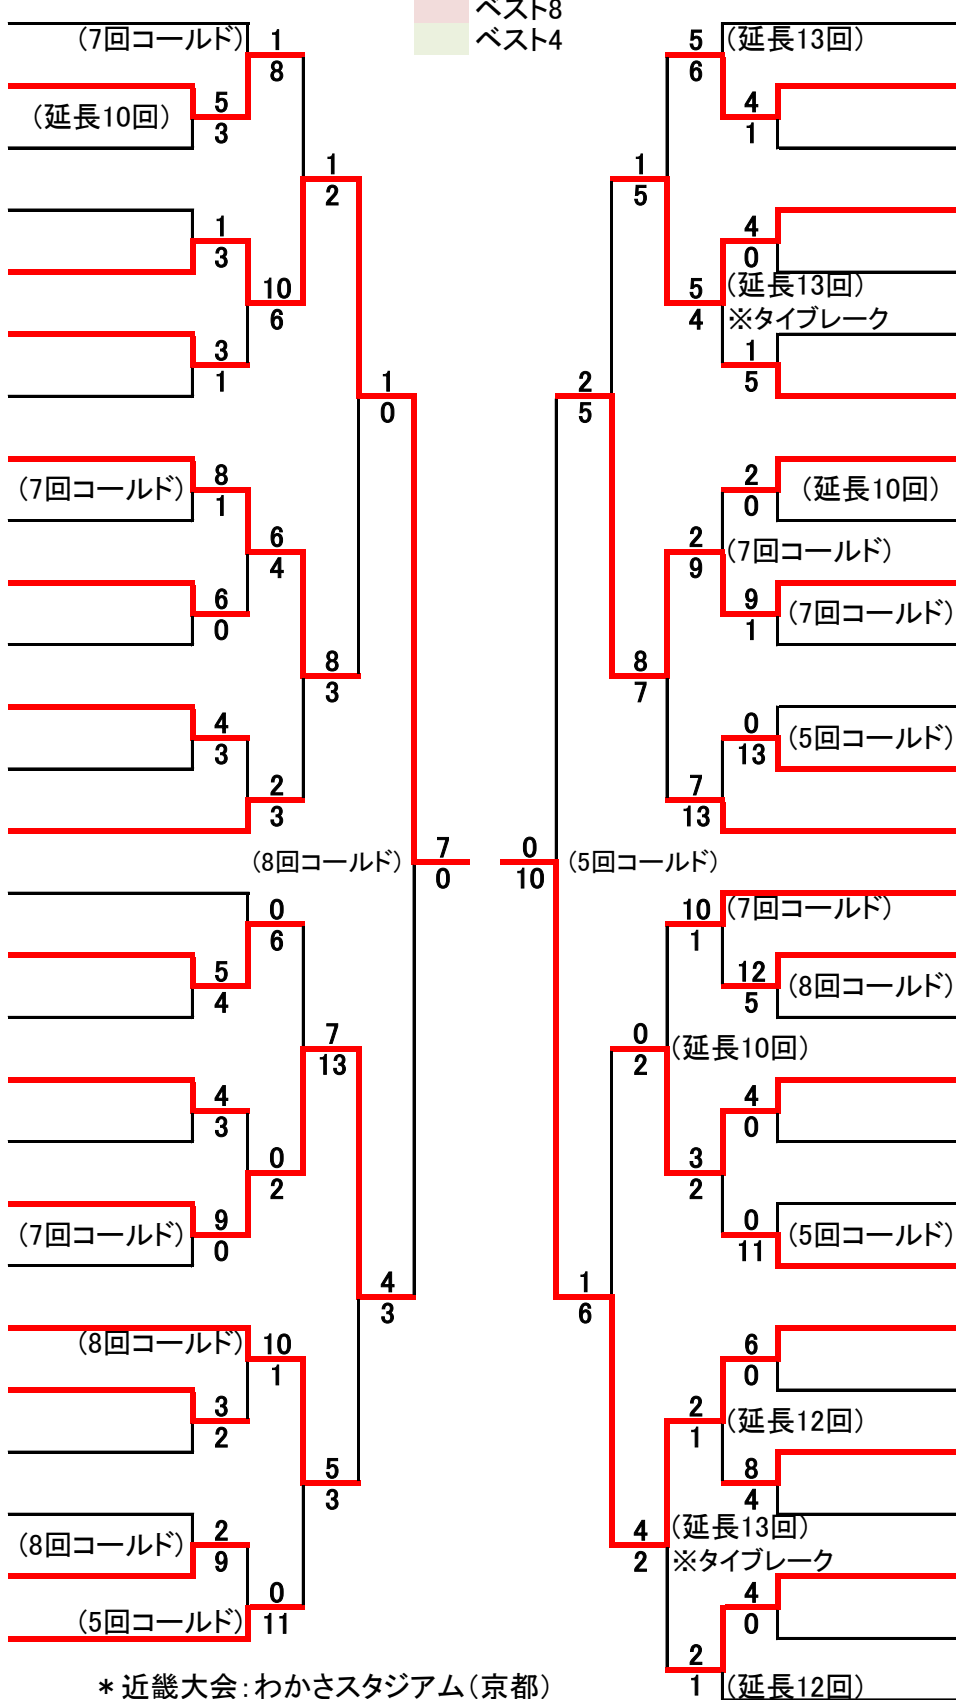

【決勝戦】

【3位決定戦】

東播磨
神戸国際大附

長田 (延長13回) 2
神戸村野工 ※タイブレーク 1 長田

- 宝塚
- 市尼崎
- 県伊丹
- 加古川西
- 東播磨
- 柏原
- 滝川
- 育英
- 尼崎西
- 甲南
- 三田松聖
- 姫路飾西
- 明石清水
- 武庫荘総合
- 尼崎双星
- 西脇工
- 神戸学院大附
- 姫路工
- 相生産
- 長田
- 淡路
- 明石商
- 加古川南
- 小野
- 龍野北
- 西宮東
- 滝川第二

- 須磨翔風
- 飾磨工
- 三田西陵
- 高砂南
- 市川
- 姫路南
- 東播工
- 明石北
- 科学技術
- 神戸村野工
- 姫路东
- 有馬
- 豊岡総合
- 関西学院
- 東洋大姫路
- 洲本
- 川西緑台
- 神戸弘陵学園
- 赤穂
- 山崎
- 報徳学園
- 神戸国際大附
- 三田学園
- 神戸第一
- 尼崎工
- 社
- 八鹿
- 神港学園

* 近畿大会: わかさスタジアム(京都) 上位3校が出場