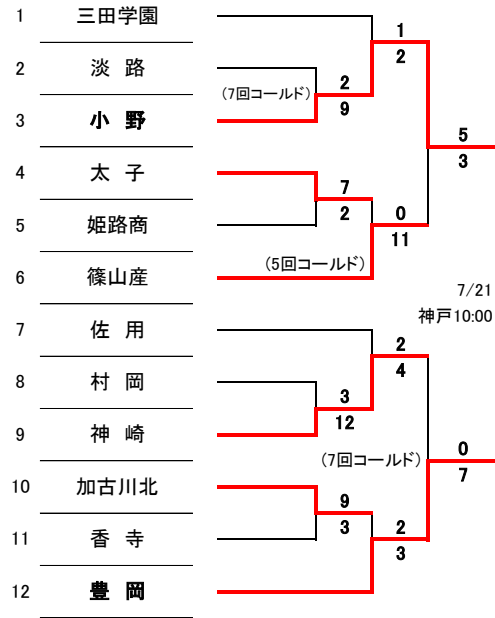

<西兵庫>

90 チーム※ 89 ゲーム

7/7と7/8が天候不良のため日程変更しています。

2018.7.17 更新

①

②

⑤

⑥

③

④

⑦

⑧

<東兵庫>

72 チーム ※ 71 ゲーム

尼崎:尼崎記念公園野球場
神サ:神戸総合運動公園サブ球場

神戸:神戸総合運動公園野球場
明石:明石公園第一野球場