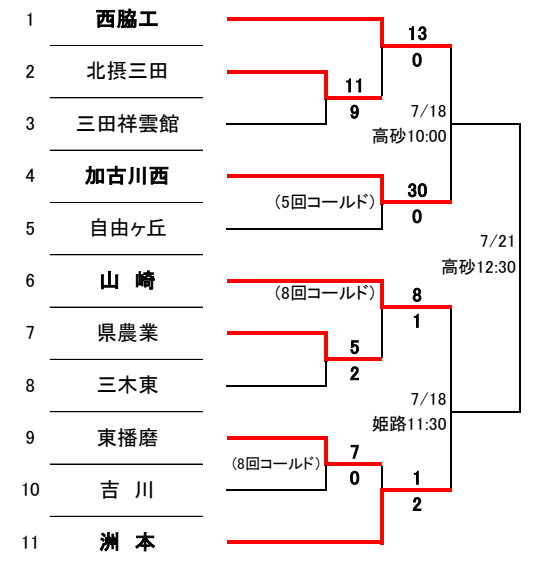

<西兵庫>

90 チーム※ 89 ゲーム

7/7と7/8が天候不良のため日程変更しています。

2018.7.17 更新

①

②

⑤

⑥

③

④

⑦

⑧

<東兵庫>

72 チーム ※ 71 ゲーム

尼崎:尼崎記念公園野球場
神サ:神戸総合運動公園サブ球場

神戸:神戸総合運動公園野球場
明石:明石公園第一野球場

高砂:高砂市野球場
姫路:市宮姫路球場

城山:三田市立城山公園野球場
豊岡:豊岡市スポーツセンター野球場

淡路:淡路佐野運動公園第一野球場

⑨

1	星陵			4
2	川西北陵		4	1
3	尼崎工		7	7/18
4	北須磨			1
5	神戸高塚			0
6	県尼崎			0
7	御影			3
8	宝塚			0
9	西宮東			3

神戸10:00
7/22
神戸10:00
7/18
城山12:30

⑩

1	関西学院		(8回コールド)	11
2	県西宮		(8回コールド)	10
3	灘		2	7/18
4	甲南		(8回コールド)	8
5	神戸			1
6	尼崎北			2
7	神戸第一			4
8	夢野台			5
9	兵庫工			11

尼崎10:00
7/22
高砂12:30
7/18
明石11:30

⑬

1	須磨翔風			3
2	尼崎西		(延長11回)	1
3	伊川谷		2	7/19
4	西宮甲山			5
5	尼崎稲園			1
6	雲雀丘学園			7
7	舞子			5
8	神戸商			0
9	県伊丹			5

神戸14:00
7/22
高砂10:00
7/19
明石14:00

⑭

1	市尼崎		(延長10回)	8
2	葺合		(延長12回)	7
3	尼崎小田		8	7/19
4	兵庫		(7回コールド)	0
5	須磨友が丘			10
6	東灘			3
7	滝川			8
8	宝塚東			0
9	神港学園		(5回コールド)	10