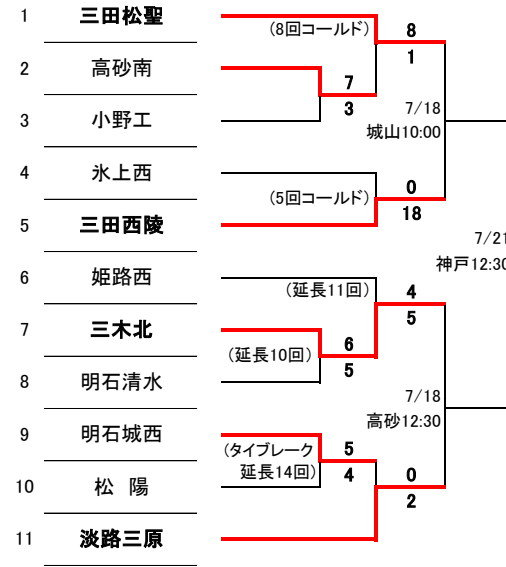

<西兵庫>

90 チーム※ 89 ゲーム

7/7と7/8が天候不良のため日程変更しています。

2018.7.17 更新

①

②

⑤

⑥

③

④

⑦

⑧

<東兵庫>

72 チーム ※ 71 ゲーム

尼崎:尼崎記念公園野球場
神サ:神戸総合運動公園サブ球場

神戸:神戸総合運動公園野球場
明石:明石公園第一野球場