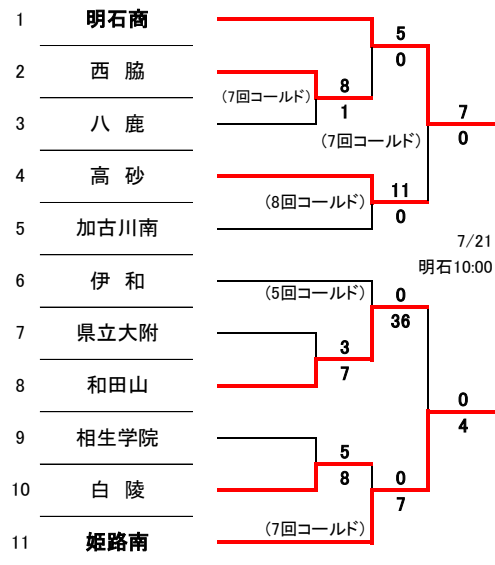

<西兵庫>

90 チーム※ 89 ゲーム

7/7と7/8が天候不良のため日程変更しています。

2018.7.17 更新

①

②

⑤

⑥

③

④

⑦

⑧

<東兵庫>

72 チーム ※ 71 ゲーム

尼崎:尼崎記念公園野球場
神サ:神戸総合運動公園サブ球場

神戸:神戸総合運動公園野球場
明石:明石公園第一野球場