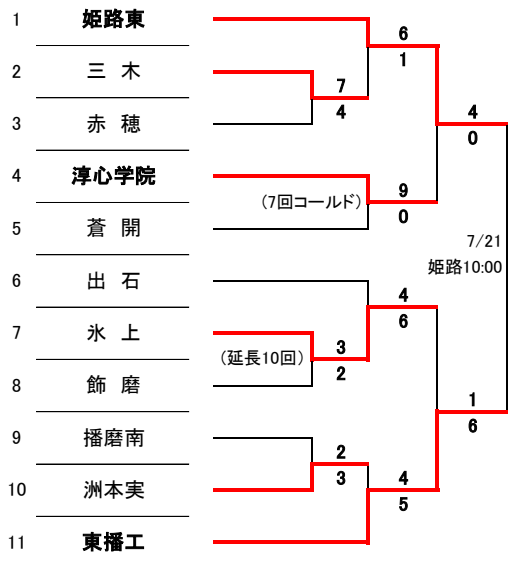

<西兵庫>

90 チーム※ 89 ゲーム

7/7と7/8が天候不良のため日程変更しています。

2018.7.17 更新

①

②

⑤

⑥

③

④

⑦

⑧

<東兵庫>

72 チーム ※ 71 ゲーム

尼崎:尼崎記念公園野球場
神サ:神戸総合運動公園サブ球場

神戸:神戸総合運動公園野球場
明石:明石公園第一野球場