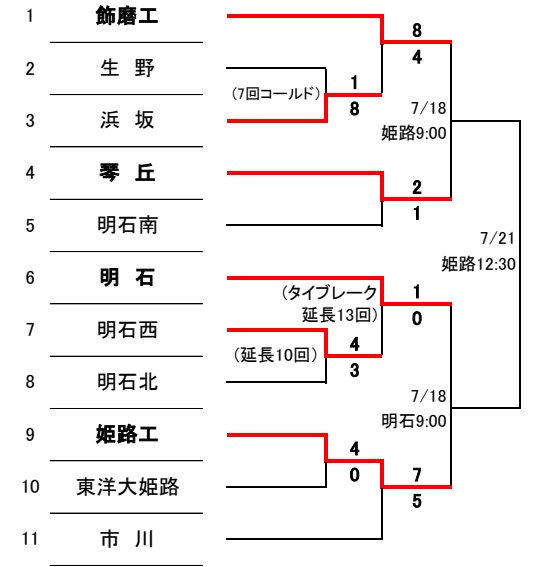

<西兵庫>

90 チーム※ 89 ゲーム

7/7と7/8が天候不良のため日程変更しています。

2018.7.17 更新

①

②

⑤

⑥

③

④

⑦

⑧

<東兵庫>

72 チーム ※ 71 ゲーム

尼崎:尼崎記念公園野球場
神サ:神戸総合運動公園サブ球場

神戸:神戸総合運動公園野球場
明石:明石公園第一野球場