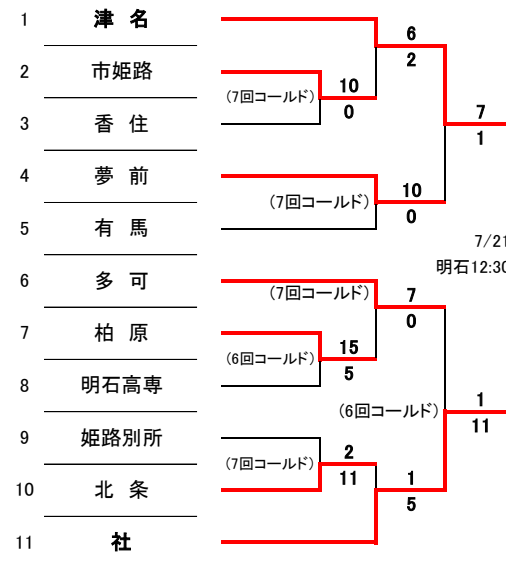

<西兵庫>

90 チーム※ 89 ゲーム

7/7と7/8が天候不良のため日程変更しています。

2018.7.17 更新

①

②

⑤

⑥

③

④

⑦

⑧

<東兵庫>

72 チーム ※ 71 ゲーム

尼崎:尼崎記念公園野球場
神サ:神戸総合運動公園サブ球場

神戸:神戸総合運動公園野球場
明石:明石公園第一野球場