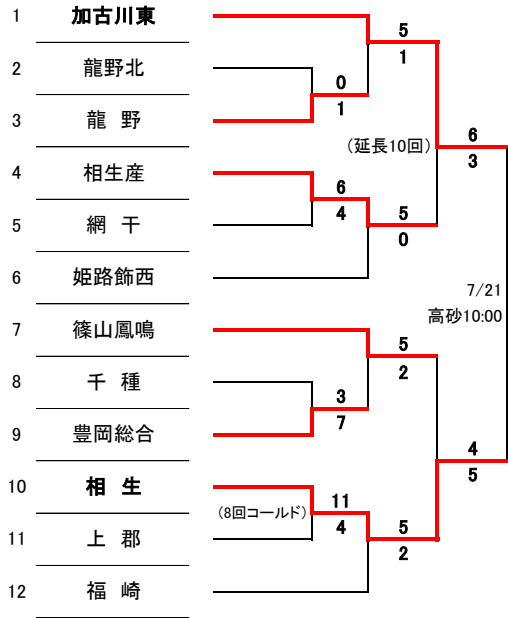

<西兵庫>

90 チーム※ 89 ゲーム

7/7と7/8が天候不良のため日程変更しています。

2018.7.17 更新

①

②

⑤

⑥

③

④

⑦

⑧

<東兵庫>

72 チーム ※ 71 ゲーム

尼崎:尼崎記念公園野球場
神サ:神戸総合運動公園サブ球場

神戸:神戸総合運動公園野球場
明石:明石公園第一野球場